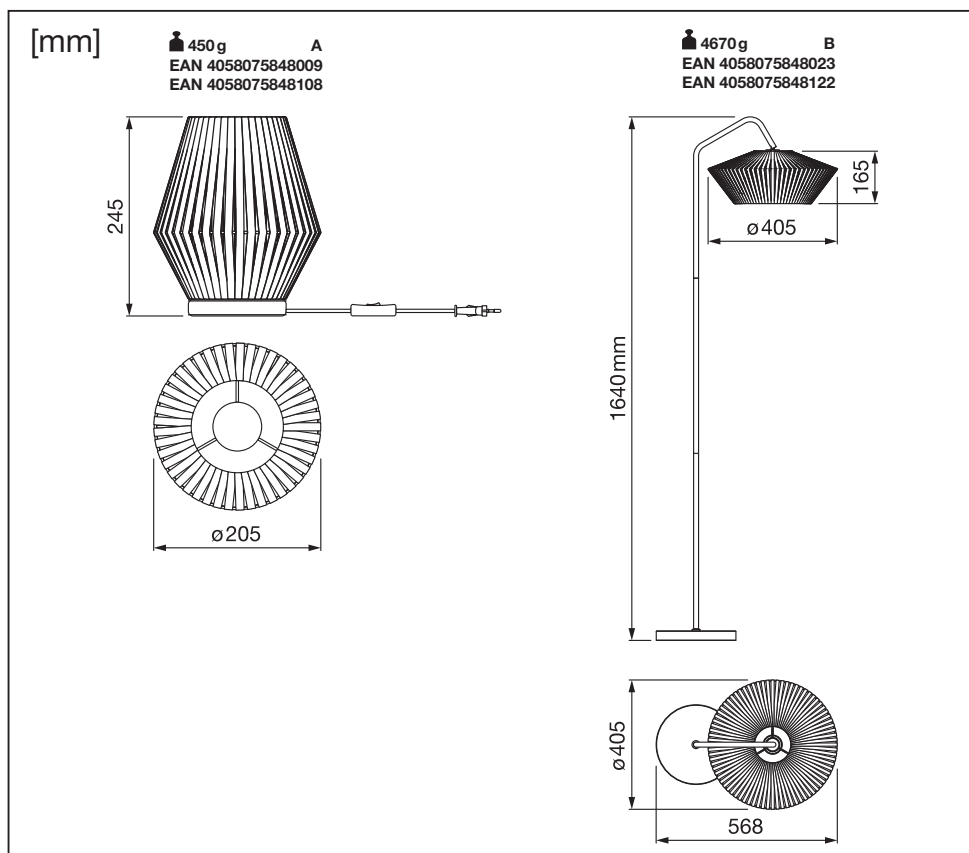

# DECOR STRIPES TABLE E14 + FLOOR E27

	EAN	WLED <sub>max.</sub>	⌀ <sub>max.</sub>	IP	°C	V~	Hz	⊙
<b>DECOR STRIPES TABLE 1XE14 BG</b>	4058075848009	5	45mm	20	-20...+40	220-240	50/60	E14
<b>DECOR STRIPES TABLE 1XE14 DG</b>	4058075848108	5	45mm	20	-20...+40	220-240	50/60	E14
<b>DECOR STRIPES FLOOR 1XE27 BG</b>	4058075848023	10	60mm	20	-20...+40	220-240	50/60	E27
<b>DECOR STRIPES FLOOR 1XE27 DG</b>	4058075848122	10	60mm	20	-20...+40	220-240	50/60	E27