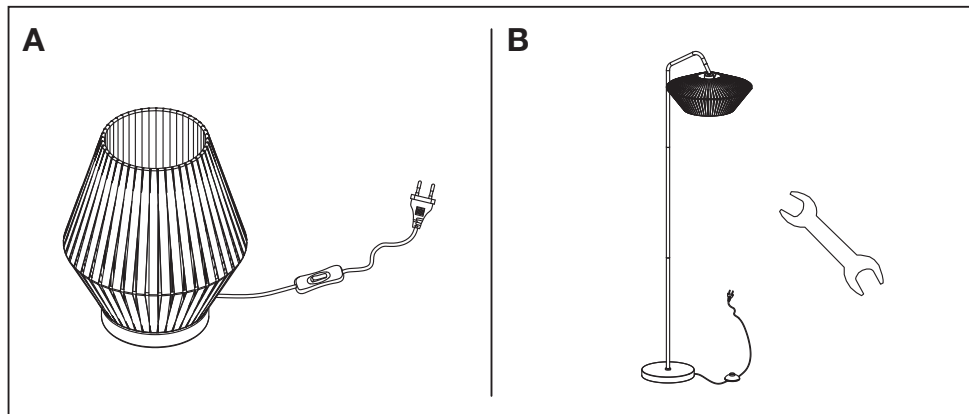

# DECOR STRIPES TABLE E14 + FLOOR E27

	EAN	WLED <sub>max.</sub>	⌀ <sub>max.</sub>	IP	°C	V~	Hz	⊙
<b>DECOR STRIPES TABLE 1XE14 BG</b>	4058075848009	5	45mm	20	-20...+40	220-240	50/60	E14
<b>DECOR STRIPES TABLE 1XE14 DG</b>	4058075848108	5	45mm	20	-20...+40	220-240	50/60	E14
<b>DECOR STRIPES FLOOR 1XE27 BG</b>	4058075848023	10	60mm	20	-20...+40	220-240	50/60	E27
<b>DECOR STRIPES FLOOR 1XE27 DG</b>	4058075848122	10	60mm	20	-20...+40	220-240	50/60	E27