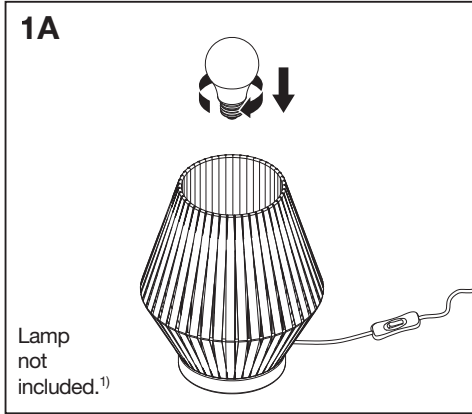

# DECOR STRIPES TABLE E14 + FLOOR E27

	EAN	WLED <sub>max.</sub>	⌀ <sub>max.</sub>	IP	°C	V~	Hz	⊙
<b>DECOR STRIPES TABLE 1XE14 BG</b>	4058075848009	5	45mm	20	-20...+40	220-240	50/60	E14
<b>DECOR STRIPES TABLE 1XE14 DG</b>	4058075848108	5	45mm	20	-20...+40	220-240	50/60	E14
<b>DECOR STRIPES FLOOR 1XE27 BG</b>	4058075848023	10	60mm	20	-20...+40	220-240	50/60	E27
<b>DECOR STRIPES FLOOR 1XE27 DG</b>	4058075848122	10	60mm	20	-20...+40	220-240	50/60	E27