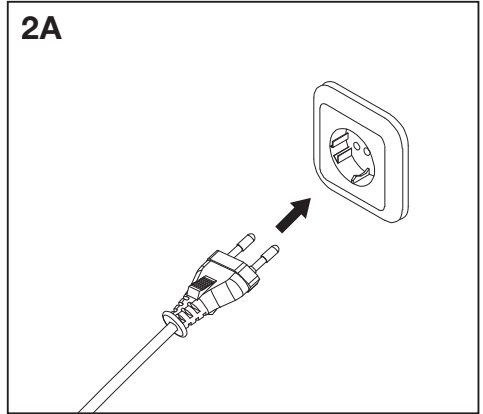

# DECOR STRIPES TABLE E14 + FLOOR E27

	EAN	WLED <sub>max.</sub>	⌀ <sub>max.</sub>	IP	°C	V~	Hz	⊙
<b>DECOR STRIPES TABLE 1XE14 BG</b>	4058075848009	5	45mm	20	-20...+40	220-240	50/60	E14
<b>DECOR STRIPES TABLE 1XE14 DG</b>	4058075848108	5	45mm	20	-20...+40	220-240	50/60	E14
<b>DECOR STRIPES FLOOR 1XE27 BG</b>	4058075848023	10	60mm	20	-20...+40	220-240	50/60	E27
<b>DECOR STRIPES FLOOR 1XE27 DG</b>	4058075848122	10	60mm	20	-20...+40	220-240	50/60	E27