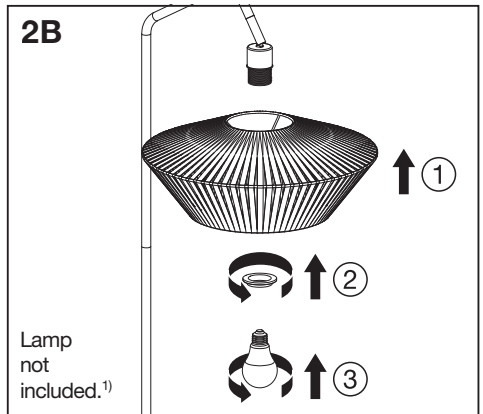

# DECOR STRIPES TABLE E14 + FLOOR E27

	EAN	WLED <sub>max.</sub>	⌀ <sub>max.</sub>	IP	°C	V~	Hz	⊙
<b>DECOR STRIPES TABLE 1XE14 BG</b>	4058075848009	5	45mm	20	-20...+40	220-240	50/60	E14
<b>DECOR STRIPES TABLE 1XE14 DG</b>	4058075848108	5	45mm	20	-20...+40	220-240	50/60	E14
<b>DECOR STRIPES FLOOR 1XE27 BG</b>	4058075848023	10	60mm	20	-20...+40	220-240	50/60	E27
<b>DECOR STRIPES FLOOR 1XE27 DG</b>	4058075848122	10	60mm	20	-20...+40	220-240	50/60	E27