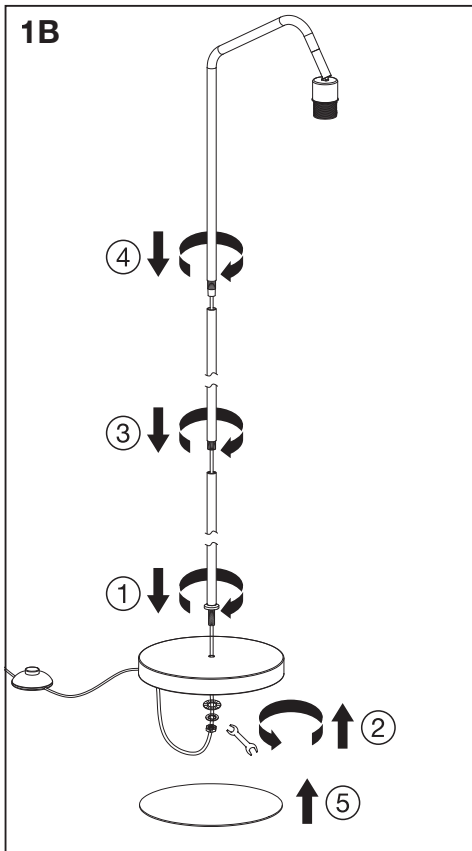

# DECOR STRIPES TABLE E14 + FLOOR E27

	EAN	WLED <sub>max.</sub>	⌀ <sub>max.</sub>	IP	°C	V~	Hz	⊙
<b>DECOR STRIPES TABLE 1XE14 BG</b>	4058075848009	5	45mm	20	-20...+40	220-240	50/60	E14
<b>DECOR STRIPES TABLE 1XE14 DG</b>	4058075848108	5	45mm	20	-20...+40	220-240	50/60	E14
<b>DECOR STRIPES FLOOR 1XE27 BG</b>	4058075848023	10	60mm	20	-20...+40	220-240	50/60	E27
<b>DECOR STRIPES FLOOR 1XE27 DG</b>	4058075848122	10	60mm	20	-20...+40	220-240	50/60	E27