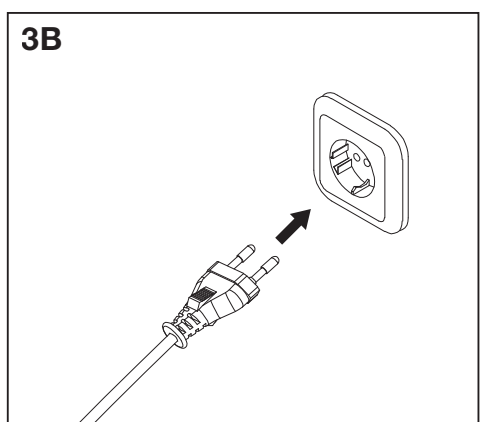

# DECOR STRIPES TABLE E14 + FLOOR E27

	EAN	WLED <sub>max.</sub>	⌀ <sub>max.</sub>	IP	°C	V~	Hz	⊙
<b>DECOR STRIPES TABLE 1XE14 BG</b>	4058075848009	5	45mm	20	-20...+40	220-240	50/60	E14
<b>DECOR STRIPES TABLE 1XE14 DG</b>	4058075848108	5	45mm	20	-20...+40	220-240	50/60	E14
<b>DECOR STRIPES FLOOR 1XE27 BG</b>	4058075848023	10	60mm	20	-20...+40	220-240	50/60	E27
<b>DECOR STRIPES FLOOR 1XE27 DG</b>	4058075848122	10	60mm	20	-20...+40	220-240	50/60	E27