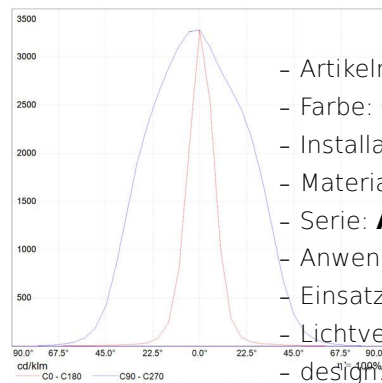

IEN

- Artikelnummer: **T082700**
- Farbe: **Gray/white**
- Installation: **Stehleuchte/Wandleuchte**
- Material: **Aluminum, metacrylate**
- Serie: **Architectural Outdoor**
- Anwendungsbereich: **Außenbeleuchtung**
- Einsatzbereich: **Outdoor, Residential**
- Lichtverteilung: **direkt/indirekt**
- design: **Klaus Begasse**

LUMINAIRE

- Watt: **17W**
- Spannung (V): **220V-240V**
- Lichtstrom (lm): **595lm**
- CCT: **3000K**
- Efficiency: **100%**
- Efficacy: **35lm/W**
- CRI: **0**

DIMENSION

- Länge: **cm 20**
- Breite: **cm 17**
- Höhe: **cm 7**

INKLUSIVE LICHTQUELLEN

- Kategorie: **Led**
- Anzahl: **1**
- Watt: **17W**
- Lichtstrom (lm): **668lm**
- Farbtemperatur(K): **3000K**
- CRI: **75 typ.**