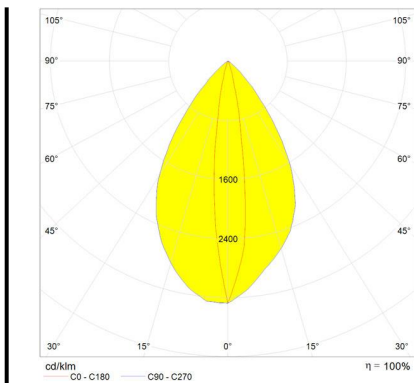

Cuneo Wall/Floor Gray/white

Klaus Begasse

BESCHREIBUNG

Bodenleuchte und Wandleuchte. Mit diffusem Lichtaustritt zur Beleuchtung von Wegen oder Grünflächen im Garten (Bodenleuchte) oder als Wandleuchte zur indirekten Beleuchtung von Wänden (Wall Washer Effekt). Installation wahlweise mit nach oben, oder nach unten gerichteten Leuchtenkörper.

IP65    

ARTIKELNUMMER: T082700

IEN

- Artikelnummer: **T082700**
- Farbe: **Gray/white**
- Installation: **Stehleuchte/Wandleuchte**
- Material: **Aluminum, metacrylate**
- Serie: **Architectural Outdoor**
- Anwendungsbereich: **Außenbeleuchtung**
- Einsatzbereich: **Outdoor, Residential**
- Lichtverteilung: **direkt/indirekt**
- design: **Klaus Begasse**

LUMINAIRE

- Watt: **17W**
- Spannung (V): **220V-240V**
- Lichtstrom (lm): **595lm**
- CCT: **3000K**
- Efficiency: **100%**
- Efficacy: **35lm/W**
- CRI: **0**

DIMENSION

- Länge: **cm 20**
- Breite: **cm 17**
- Höhe: **cm 7**

INKLUSIVE LICHTQUELLEN

- Kategorie: **Led**
- Anzahl: **1**
- Watt: **17W**
- Lichtstrom (lm): **668lm**
- Farbtemperatur(K): **3000K**
- CRI: **75 typ.**