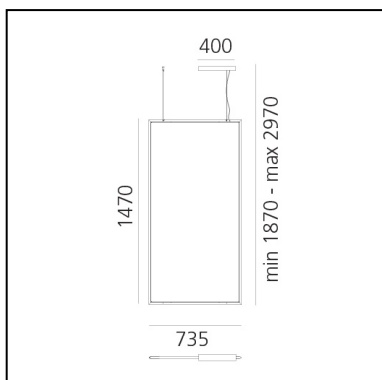

## LUMINAIRE

- Watt: **54W**
- Voltage: **220-240V**
- Delivered lumens output: **2664lm**
- Efficiency: **100%**
- Efficacy: **49.33lm/W**
- CRI: **80**
- Dimmable Typology: **APP**

## DIMENSIONS

- Length: **cm 73.5**
- Width: **cm 1.7**
- Height: **cm 147**
- Max Height from ceiling: **cm 297**