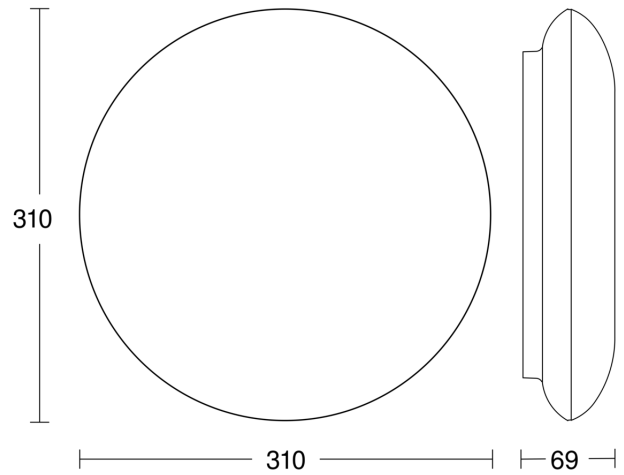

segmentweise Ausblendung	Nein
Elektronische Skalierbarkeit	Nein
Mechanische Skalierbarkeit	Ja
Reichweite Radial	6 x 6 m (36 m ²)
Reichweite Tangential	16 x 16 m (256 m ²)
Dauerlicht	schaltbar, 4 h
Dämmerungsschalter	Ja
Dämmerungseinstellung	2 – 1000 lx
Zeiteinstellung	5 s – 30 Min.
Grundlichtfunktion	Ja
Grundlichtfunktion Zeit	10/30 Min., ganze Nacht
Softlichtstart	Ja
Schlagfestigkeit	IK07
Schutzart	IP54
Schutzklasse	II
Umgebungstemperatur	-20 – 35 °C
Werkstoff des Gehäuses	Kunststoff
Werkstoff der Abdeckung	Kunststoff strukturiert
Herstellergarantie	5 Jahre
Einstellungen via: Connect Bluetooth Mesh	Potis
Mit Fernbedienung	Nein
Montageort	Decke
Variante	neutralweiß silber
VPE1, EAN	4007841035495

DL Vario Quattro PRO S

neutralweiß silber
 EAN 4007841 035495
 Art.-Nr. 035495

Sensorerfassungsbereich

Mögliche Montagehöhe: 2.00 m – 6.00 m
 Orange: radial
 Schwarz: tangential
 4 skallerbare Zonen

Maßzeichnung