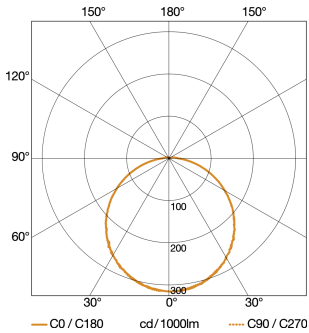

segmentweise Ausblendung	Nein
Elektronische Skalierbarkeit	Nein
Mechanische Skalierbarkeit	Ja
Reichweite Radial	6 x 6 m (36 m ²)
Reichweite Tangential	16 x 16 m (256 m ²)
Dauerlicht	schaltbar, 4 h
Dämmerungsschalter	Ja
Dämmerungseinstellung	2 – 1000 lx
Zeiteinstellung	5 s – 30 Min.
Grundlichtfunktion	Ja
Grundlichtfunktion Zeit	10/30 Min., ganze Nacht
Softlichtstart	Ja
Schlagfestigkeit	IK07
Schutzart	IP54
Schutzklasse	II
Umgebungstemperatur	-20 – 35 °C
Werkstoff des Gehäuses	Kunststoff
Werkstoff der Abdeckung	Kunststoff strukturiert
Herstellergarantie	5 Jahre
Einstellungen via: Connect Bluetooth Mesh	Potis
Mit Fernbedienung	Nein
Montageort	Decke
Variante	neutralweiß silber
VPE1, EAN	4007841035495

DL Vario Quattro PRO S

neutralweiß silber
 EAN 4007841 035495
 Art.-Nr. 035495

Sensorerfassungsbereich

Mögliche Montagehöhe: 2.00 m – 6.00 m
 Orange: radial
 Schwarz: tangential
 4 skallerbare Zonen

Maßzeichnung

Lichtverteilungskurve

Leistung	14 W
Mit Leuchtmittel	Ja, STEINEL LED-System
Leuchtmittel	LED nicht austauschbar
gemessener Lichtstrom (360°)	1430 lm
Farbtemperatur	4000 K
Farbwiedergabeindex	80-89
Lebensdauer LED (Max. °C)	50000 Std
LED Kühlsystem	Passive Thermo Control