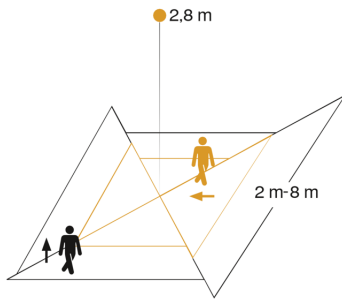

DL Vario Quattro PRO S

neutralweiß silber
EAN 4007841 035495
Art.-Nr. 035495

Sensorerfassungsbereich