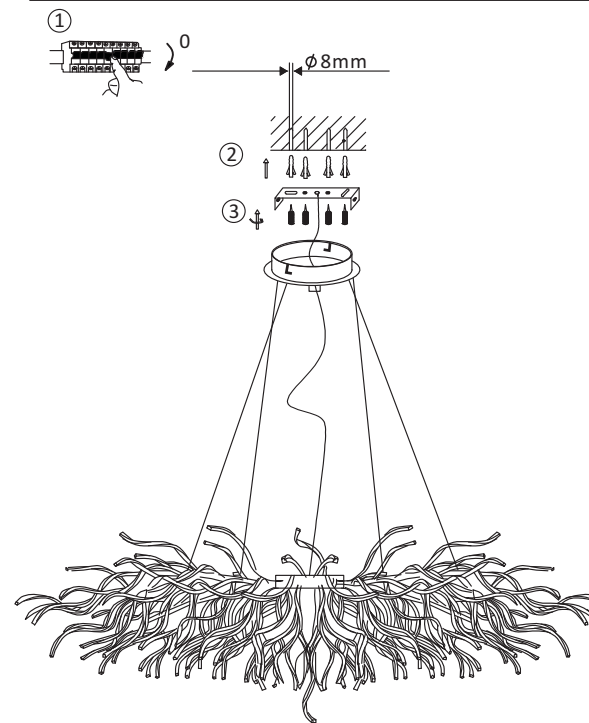

838208

230V / 50Hz~

13x G9 max. 40W

4x 4x 134x

2

3

DE

Die Leuchte wurde handgefertigt.
In seltenen Fällen können sich die Äste durch
den Transport verbiegen. Falls erforderlich
lassen sich die Äste per Hand etwas nachbiegen.

GB

The lamp was handmade. In rare cases, the
arms may bend during transport. If
necessary, the arms can be bent slightly by hand.