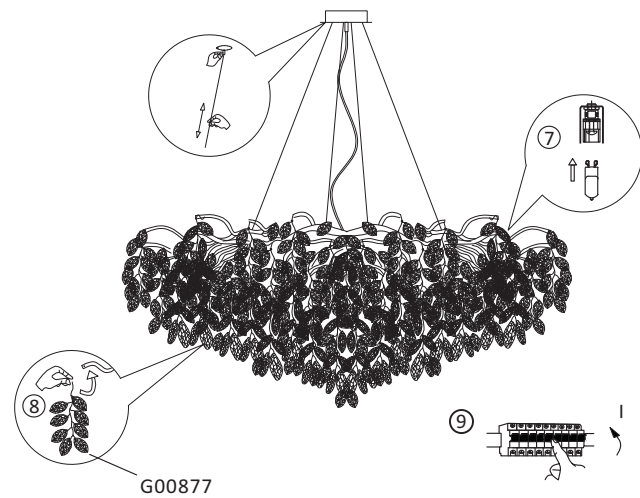

838208

230V / 50Hz~

13x G9 max. 40W

4x 4x 134x

2

3

DE

Die Leuchte wurde handgefertigt.
In seltenen Fällen können sich die Äste durch
den Transport verbiegen. Falls erforderlich
lassen sich die Äste per Hand etwas nachbiegen.

GB

The lamp was handmade. In rare cases, the
arms may bend during transport. If
necessary, the arms can be bent slightly by hand.