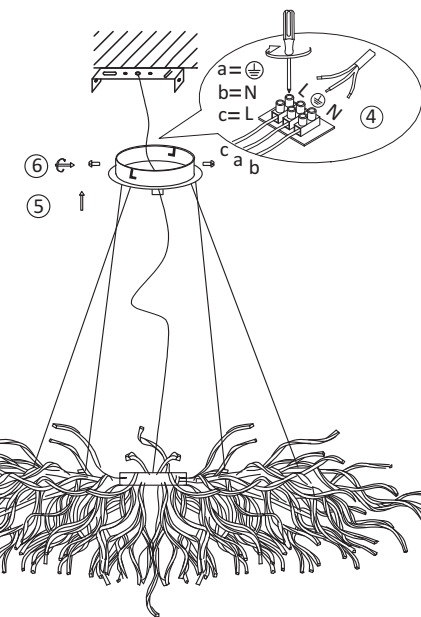

838208

230V / 50Hz~

13x G9 max. 40W

4x 4x 134x

2

3

DE

Die Leuchte wurde handgefertigt.
In seltenen Fällen können sich die Äste durch
den Transport verbiegen. Falls erforderlich
lassen sich die Äste per Hand etwas nachbiegen.

GB

The lamp was handmade. In rare cases, the
arms may bend during transport. If
necessary, the arms can be bent slightly by hand.