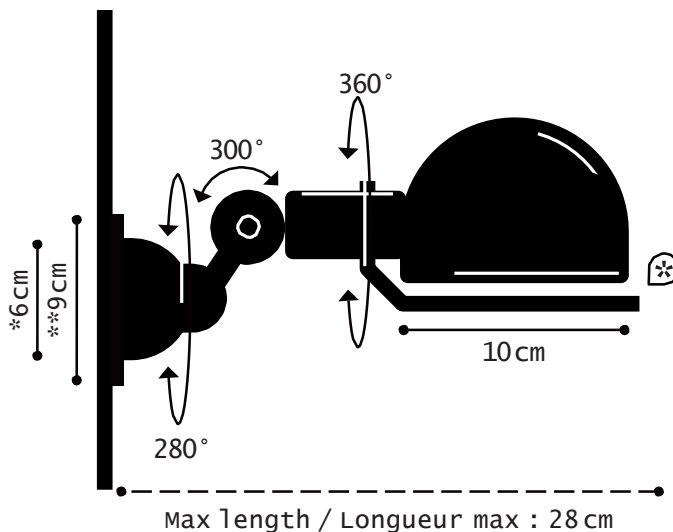

SIGNAL® REF. SI300

TECHNICAL SHEET
FICHE TECHNIQUE