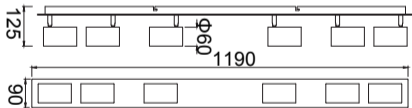

Lindby

UOM:mm

Art.-No.: 9627889

6x GU10 LED
max. 10W
230V~50Hz

4 251911 728606

LUQOM Holding GmbH · Rabanusstraße 16 D-36037 Fulda · www.lindby.eu