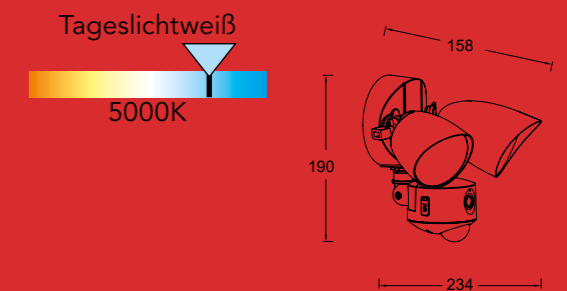

Mattschwarz

7622220012

EAN: 6939412013992

CLASS I

IP44

LED 19W

1200 Lm

Gussaluminium & Polycarbonat

Sensor via App einstellbar