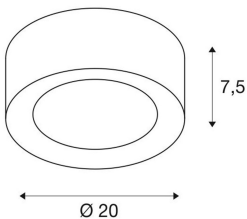

FERA 25 CL DALI

Indoor LED Deckenaufbauleuchte, weiß

Die Hochvolt LED Deckenleuchte FERA 25 überzeugt durch ihr einfaches klares Design und die hohe Leuchtkraft. Die verbauten LED erreichen einen ausgezeichneten Lichtstrom. Somit kann die Leuchte bedenkenlos zur allgemeinen Raumbelichtung eingesetzt werden. Dank des eingebauten LED Treibers, ist die Leuchte fertig für den direkten Anschluss an 230V Wechselspannung. Diese Leuchte enthält eingebaute LED-Lampen.

TECHNISCHE DATEN

Art. Nr.:	1002967
Anzahl unterschiedliche Lichtauslässe	1
Primäre Nennspannung	220-240V ~50/60Hz mA/V
Sekundär Strom / Sekundär Spannung	500 mA/V
Höhe	7.5 cm
Durchmesser	20.0 cm
Nettogewicht	0.807 kg
Bruttogewicht	1.136 kg
IP Code	IP 20
Schutzklasse	I
Montage	Aufbau
Montagedetails	Decke
Dimmbar	Ja
Technologie der Dimmung	DALI
Wattage	19.5 W
Lumen	1650 lm
Abstrahlwinkel	90 °
Farbe	weiß
CRI	>80
Binning	3
LXXBXX Daten	70/50
Lebensdauer	30000 h