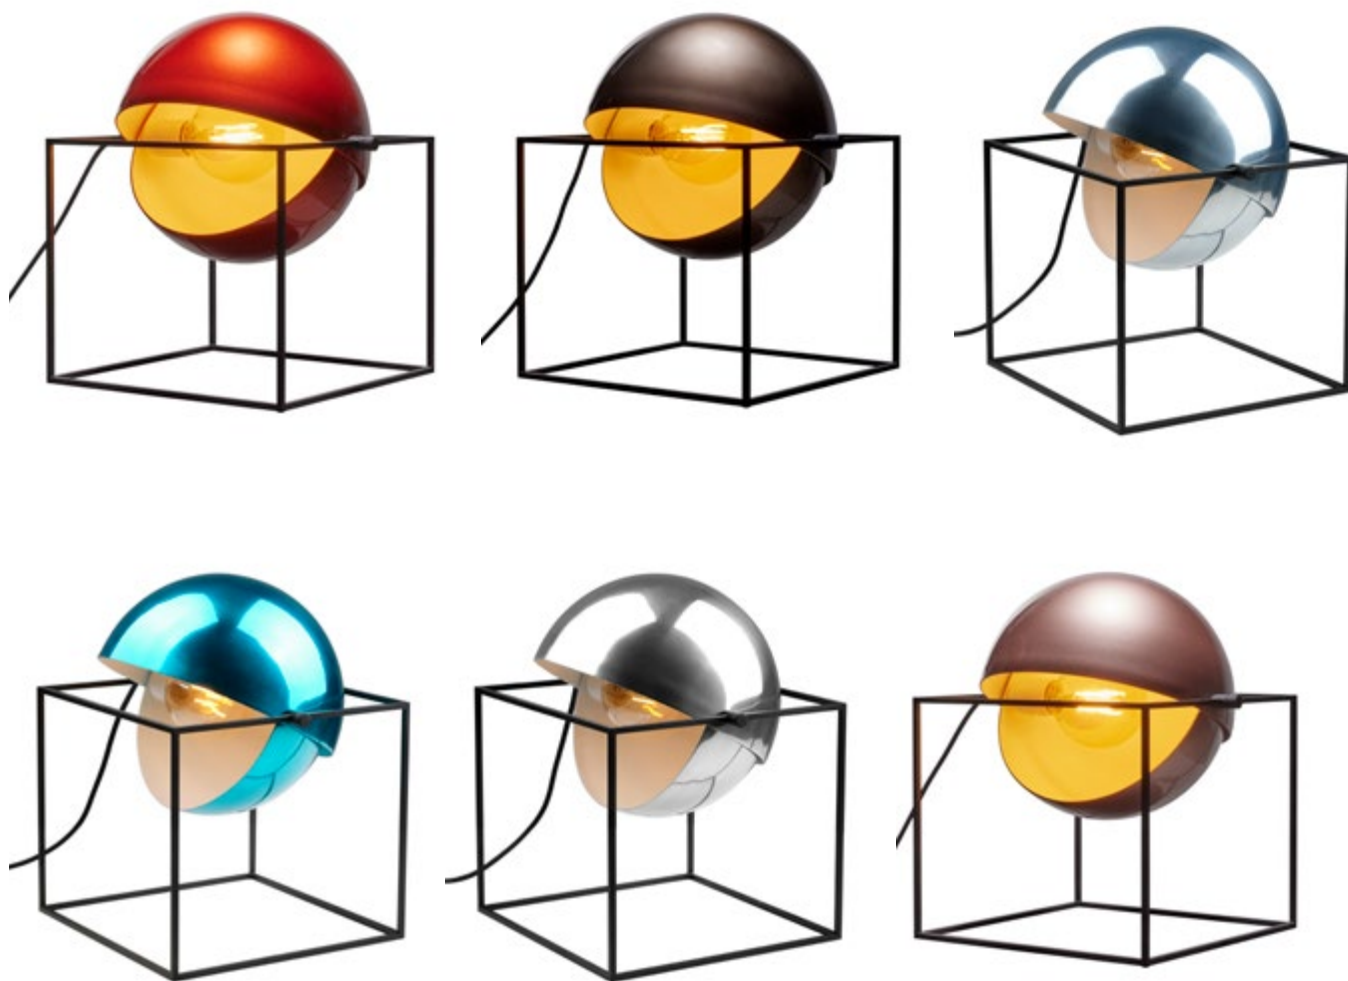

EL CUBO

GABRIEL
TEIXIDÓ
2020
REISSUE OF
1974