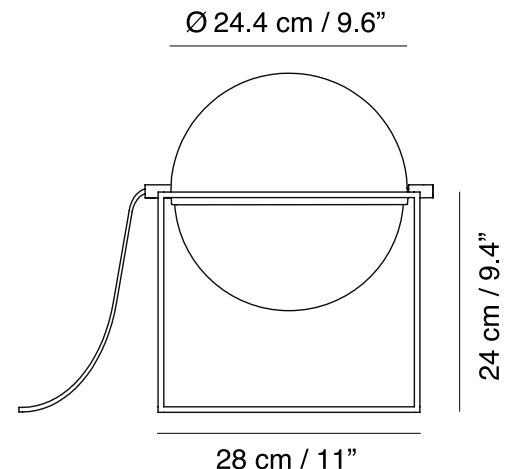

Tabaco
Tobacco
Tabac
Tabak

Cromo
Chrome
Chrome
Chrom

Azul Gris
Blue Grey
Bleu Gris
Blaugrau

Siena
Siena
Sienne
Siena

LED

Medidas / Measures
Measurements / Mittengun

E27 LED

Equipado con interruptor
Equipped with switch
Equipé d'un interrupteur
Mit Schalter

26,8 cm / 10.5"

36 cm / 14,17"

Ø 24.4 cm / 9.6"

28 cm / 11"

24 cm / 9.4"

CARPYEN
BARCELONA SINCE 1948

Carpylum70 S.L.
C/ Pere IV 78-84 E-08005 Barcelona
T +34 93 320 99 90

Spain: comercial@carpyen.com
Export: export@carpyen.com
Special project: antony@carpyen.com