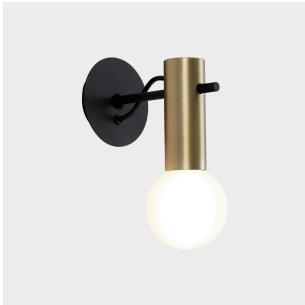

**Nude**

Nahrang Design

05-8515-05-DN

Wandleuchte Nude E27 15W Mattgold

**TECHNISCHE MERKMALE**

Gesamtverbrauch (W) : 15W

Material Körper : Aluminium

Oberfläche Körper : Mattgold

empfohlenes Leuchtmittel : E27

Smart Compatible

- 71-A697-00-00: Casambi
- 71-8219-00-00: Light For Life

Spannung / Frequenz : 100-240V/50-60Hz

Garantie : 5 Jahre

Leicht recycelbare Leuchte

LICHTTECHNISCHE DATEN