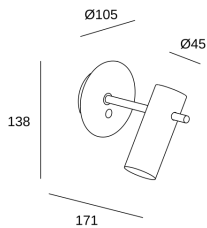

**Nude**

Nahrang Design

05-8515-05-DN

Wandleuchte Nude E27 15W Mattgold

**TECHNISCHE MERKMALE**

Gesamtverbrauch (W) : 15W

Material Körper : Aluminium

Oberfläche Körper : Mattgold

CRI: NA

MacAdam steps: NA

photobiologisches Risiko: NA

Lampenfassung	Menge	LED-Leistung (W)
E27	1	max. Leistung 15W

LOGISTIK