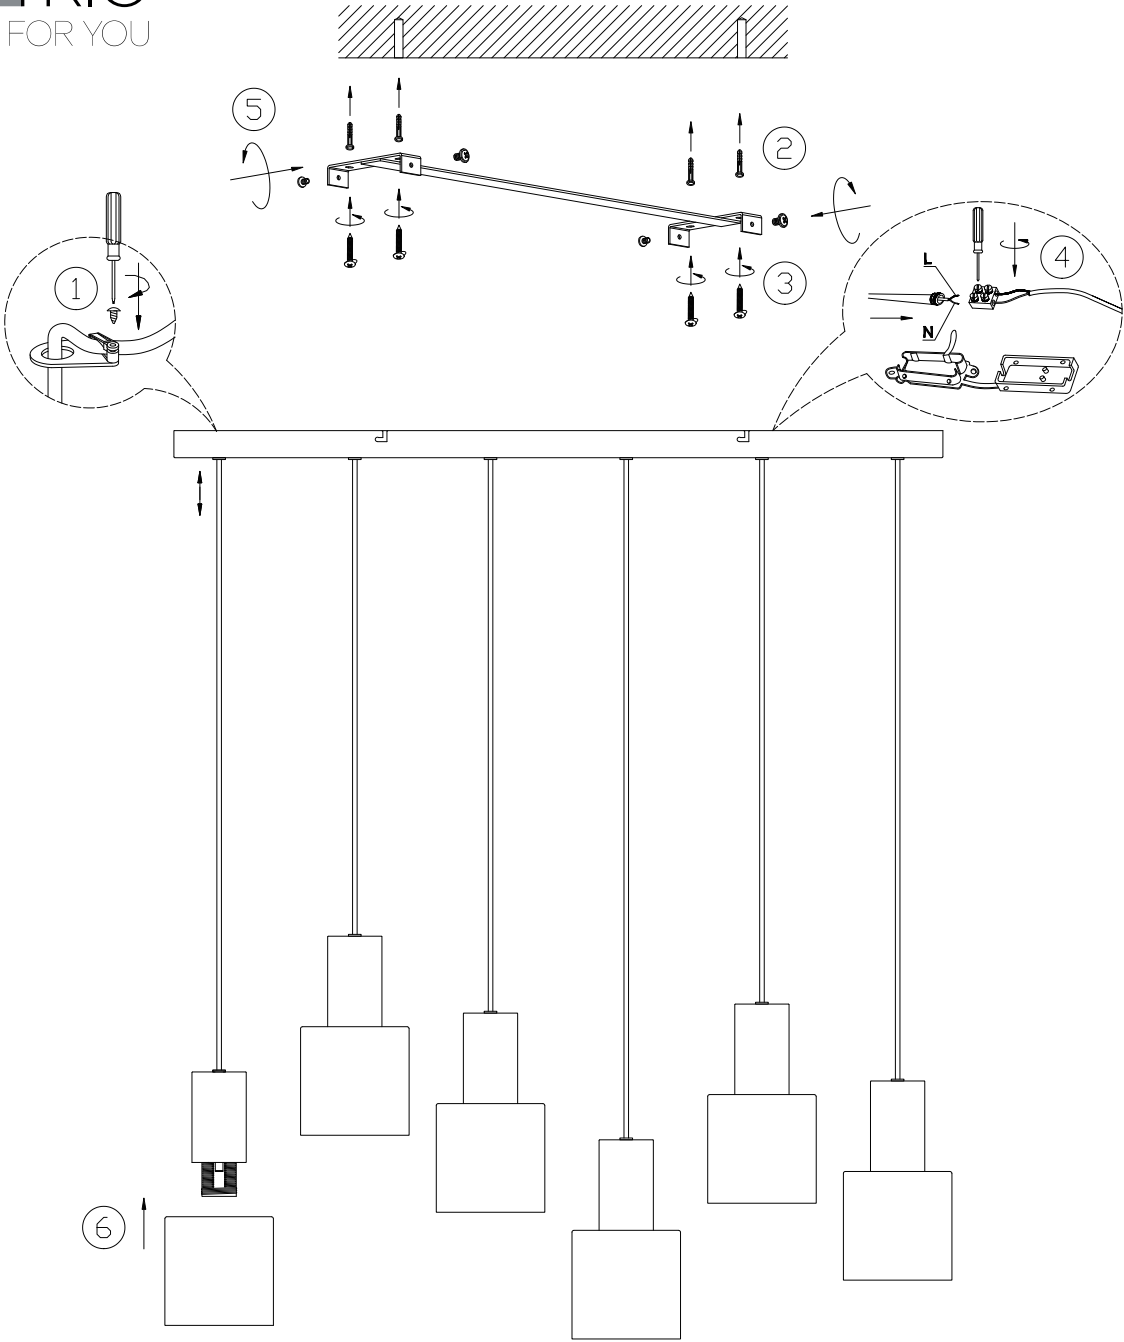

**(UK) ПОПЕРЕДЖЕННЯ!**

Перед розбиранням, будь ласка, уважно прочитайте інструкції з техніки безпеки!

230V ~ 50Hz, 6 x E27 / max.10W

trio-lighting.com/  
319400617