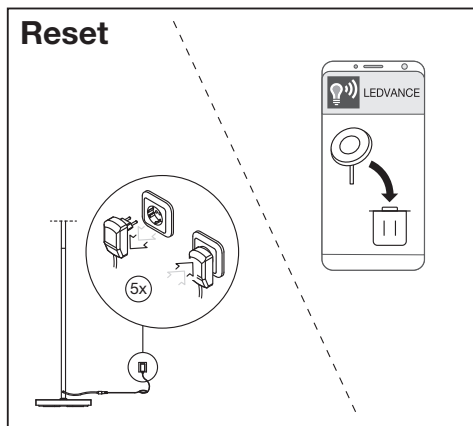

OPTIONAL

⑥ Hiermit erklärt die LEDVANCE GmbH, dass die Funkanlage vom Typ LEDVANCE SMART+ den Bestimmungen der Richtlinie 2014/53/EU entspricht. Den vollständigen Text der EU-Konformitätserklärung finden Sie unter der folgenden Adresse: smartplus.ledvance.com/declaration-of-conformity. Drahtlose Funkverbindung verwendet in WiFi-Lampen-/leuchten/-komponenten 2412-2483,5 MHz, max. HF-Ausgangsleistung 20dBm