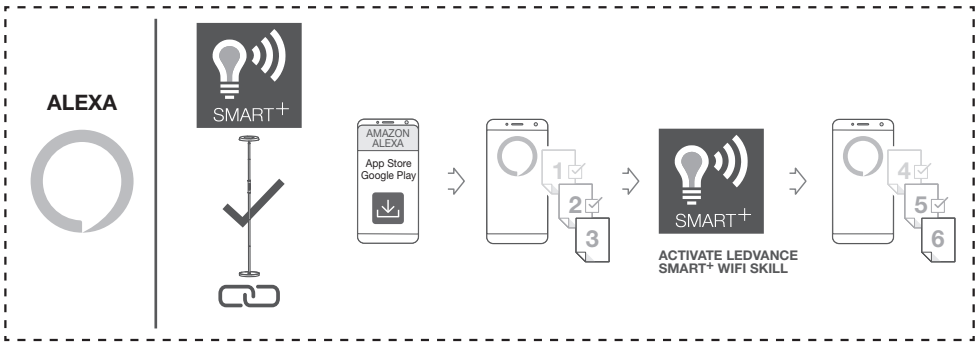

OPTIONAL

⑥ Hiermit erklärt die LEDVANCE GmbH, dass die Funkanlage vom Typ LEDVANCE SMART+ den Bestimmungen der Richtlinie 2014/53/EU entspricht. Den vollständigen Text der EU-Konformitätserklärung finden Sie unter der folgenden Adresse: smartplus.ledvance.com/declaration-of-conformity. Drahtlose Funkverbindung verwendet in WiFi-Lampen-/leuchten/-komponenten 2412-2483,5 MHz, max. HF-Ausgangsleistung 20dBm