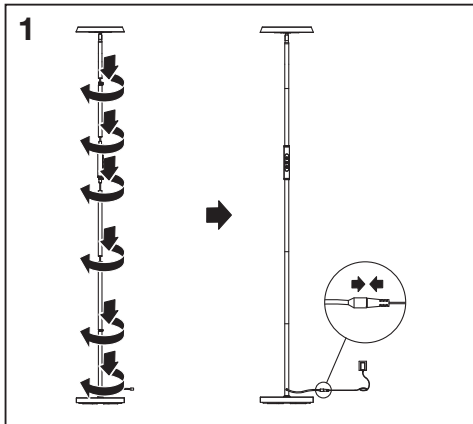

SMART⁺ FLOOR UPDOWN RGB + TUNABLE WHITE

	EAN	W	lm Light Source	lm Output	K	°C	IP	V-	mA	Hz	DF	▽(°)	
SMART WIFI FLOOR UPDOWN RGB TW BK	4099854096518	24	1750	850	2700- 5000 + RGB	-10... +40	20	220- 240	150	50/ 60	>0.7	110	25000