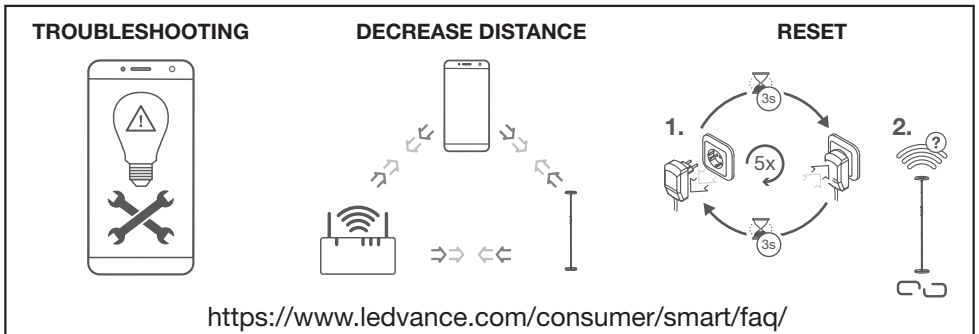

OPTIONAL

⑥ Hiermit erklärt die LEDVANCE GmbH, dass die Funkanlage vom Typ LEDVANCE SMART+ den Bestimmungen der Richtlinie 2014/53/EU entspricht. Den vollständigen Text der EU-Konformitätserklärung finden Sie unter der folgenden Adresse: smartplus.ledvance.com/declaration-of-conformity. Drahtlose Funkverbindung verwendet in WiFi-Lampen-/leuchten/-komponenten 2412-2483,5 MHz, max. HF-Ausgangsleistung 20dBm