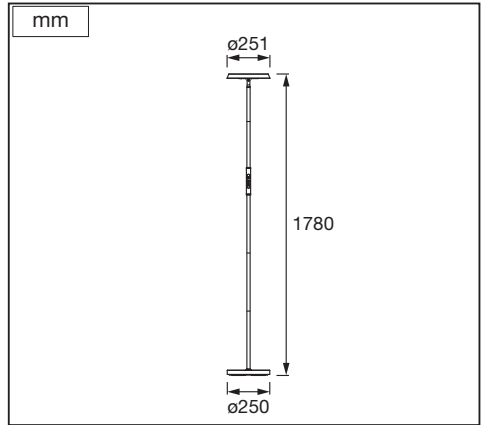

SMART⁺ FLOOR UPDOWN RGB + TUNABLE WHITE

	EAN	W	lm Light Source	lm Output	K	°C	IP	V-	mA	Hz	DF	▽(°)	
SMART WIFI FLOOR UPDOWN RGB TW BK	4099854096518	24	1750	850	2700- 5000 + RGB	-10... +40	20	220- 240	150	50/ 60	>0.7	110	25000