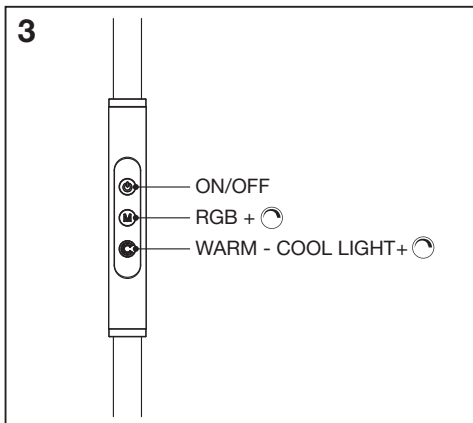

SMART⁺ FLOOR UPDOWN RGB + TUNABLE WHITE

	EAN	W	lm Light Source	lm Output	K	°C	IP	V-	mA	Hz	DF	▽(°)	
SMART WIFI FLOOR UPDOWN RGB TW BK	4099854096518	24	1750	850	2700- 5000 + RGB	-10... +40	20	220- 240	150	50/ 60	>0.7	110	25000