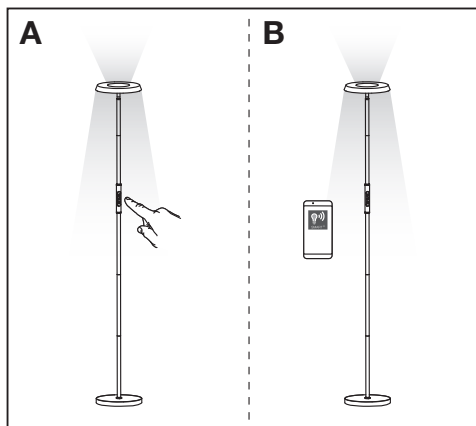

SMART⁺ FLOOR UPDOWN RGB + TUNABLE WHITE

	EAN	W	lm Light Source	lm Output	K	°C	IP	V-	mA	Hz	DF	▽(°)	
SMART WIFI FLOOR UPDOWN RGB TW BK	4099854096518	24	1750	850	2700- 5000 + RGB	-10... +40	20	220- 240	150	50/ 60	>0.7	110	25000