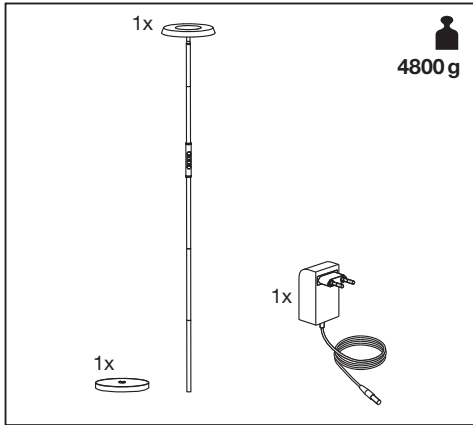

SMART⁺ FLOOR UPDOWN RGB + TUNABLE WHITE

	EAN	W	lm Light Source	lm Output	K	°C	IP	V-	mA	Hz	DF	▽(°)	
SMART WIFI FLOOR UPDOWN RGB TW BK	4099854096518	24	1750	850	2700- 5000 + RGB	-10... +40	20	220- 240	150	50/ 60	>0.7	110	25000