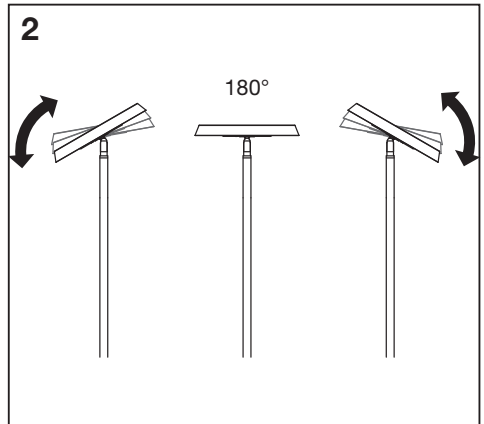

SMART⁺ FLOOR UPDOWN RGB + TUNABLE WHITE

	EAN	W	lm Light Source	lm Output	K	°C	IP	V-	mA	Hz	DF	▽(°)	
SMART WIFI FLOOR UPDOWN RGB TW BK	4099854096518	24	1750	850	2700- 5000 + RGB	-10... +40	20	220- 240	150	50/ 60	>0.7	110	25000