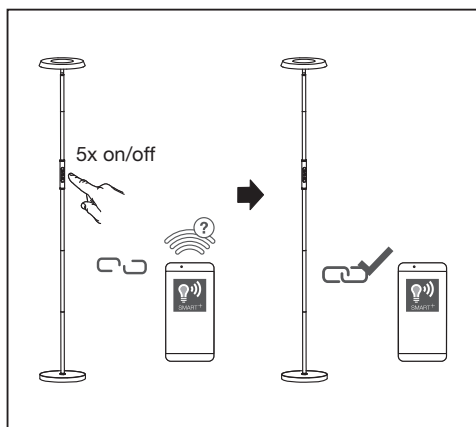

SMART⁺ FLOOR UPDOWN RGB + TUNABLE WHITE

	EAN	W	lm Light Source	lm Output	K	°C	IP	V-	mA	Hz	DF	▽(°)	
SMART WIFI FLOOR UPDOWN RGB TW BK	4099854096518	24	1750	850	2700- 5000 + RGB	-10... +40	20	220- 240	150	50/ 60	>0.7	110	25000