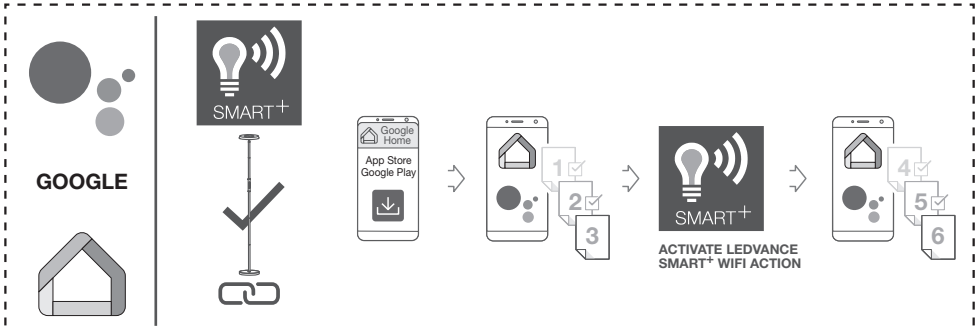

SMART⁺ FLOOR UPDOWN RGB + TUNABLE WHITE

	EAN	W	lm Light Source	lm Output	K	°C	IP	V-	mA	Hz	DF	▽(°)	
SMART WIFI FLOOR UPDOWN RGB TW BK	4099854096518	24	1750	850	2700- 5000 + RGB	-10... +40	20	220- 240	150	50/ 60	>0.7	110	25000

OPTIONAL

⑥ Hiermit erklärt die LEDVANCE GmbH, dass die Funkanlage vom Typ LEDVANCE SMART+ den Bestimmungen der Richtlinie 2014/53/EU entspricht. Den vollständigen Text der EU-Konformitätserklärung finden Sie unter der folgenden Adresse: smartplus.ledvance.com/declaration-of-conformity. Drahtlose Funkverbindung verwendet in WiFi-Lampen-/leuchten/-komponenten 2412-2483,5 MHz, max. HF-Ausgangsleistung 20dBm