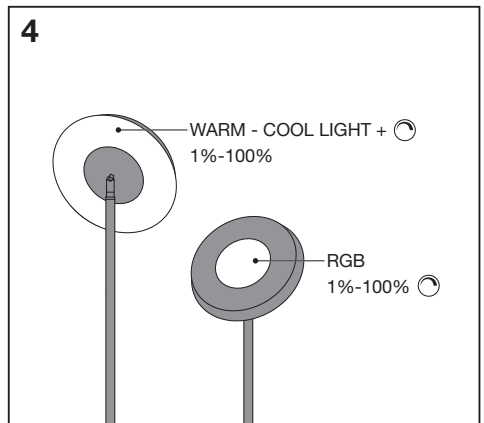

SMART⁺ FLOOR UPDOWN RGB + TUNABLE WHITE

	EAN	W	lm Light Source	lm Output	K	°C	IP	V-	mA	Hz	DF	▽(°)	
SMART WIFI FLOOR UPDOWN RGB TW BK	4099854096518	24	1750	850	2700- 5000 + RGB	-10... +40	20	220- 240	150	50/ 60	>0.7	110	25000