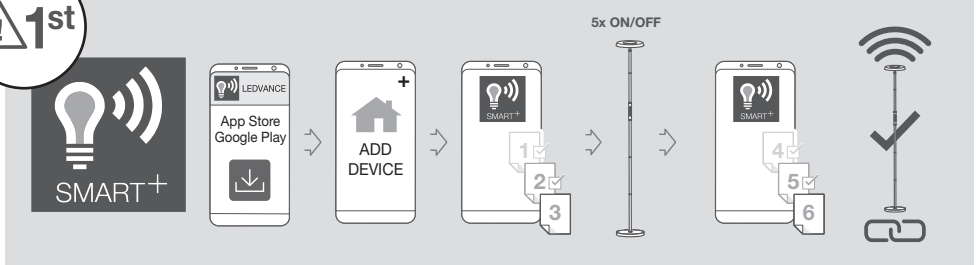

OPTIONAL

⑥ Hiermit erklärt die LEDVANCE GmbH, dass die Funkanlage vom Typ LEDVANCE SMART+ den Bestimmungen der Richtlinie 2014/53/EU entspricht. Den vollständigen Text der EU-Konformitätserklärung finden Sie unter der folgenden Adresse: smartplus.ledvance.com/declaration-of-conformity. Drahtlose Funkverbindung verwendet in WiFi-Lampen-/leuchten/-komponenten 2412-2483,5 MHz, max. HF-Ausgangsleistung 20dBm