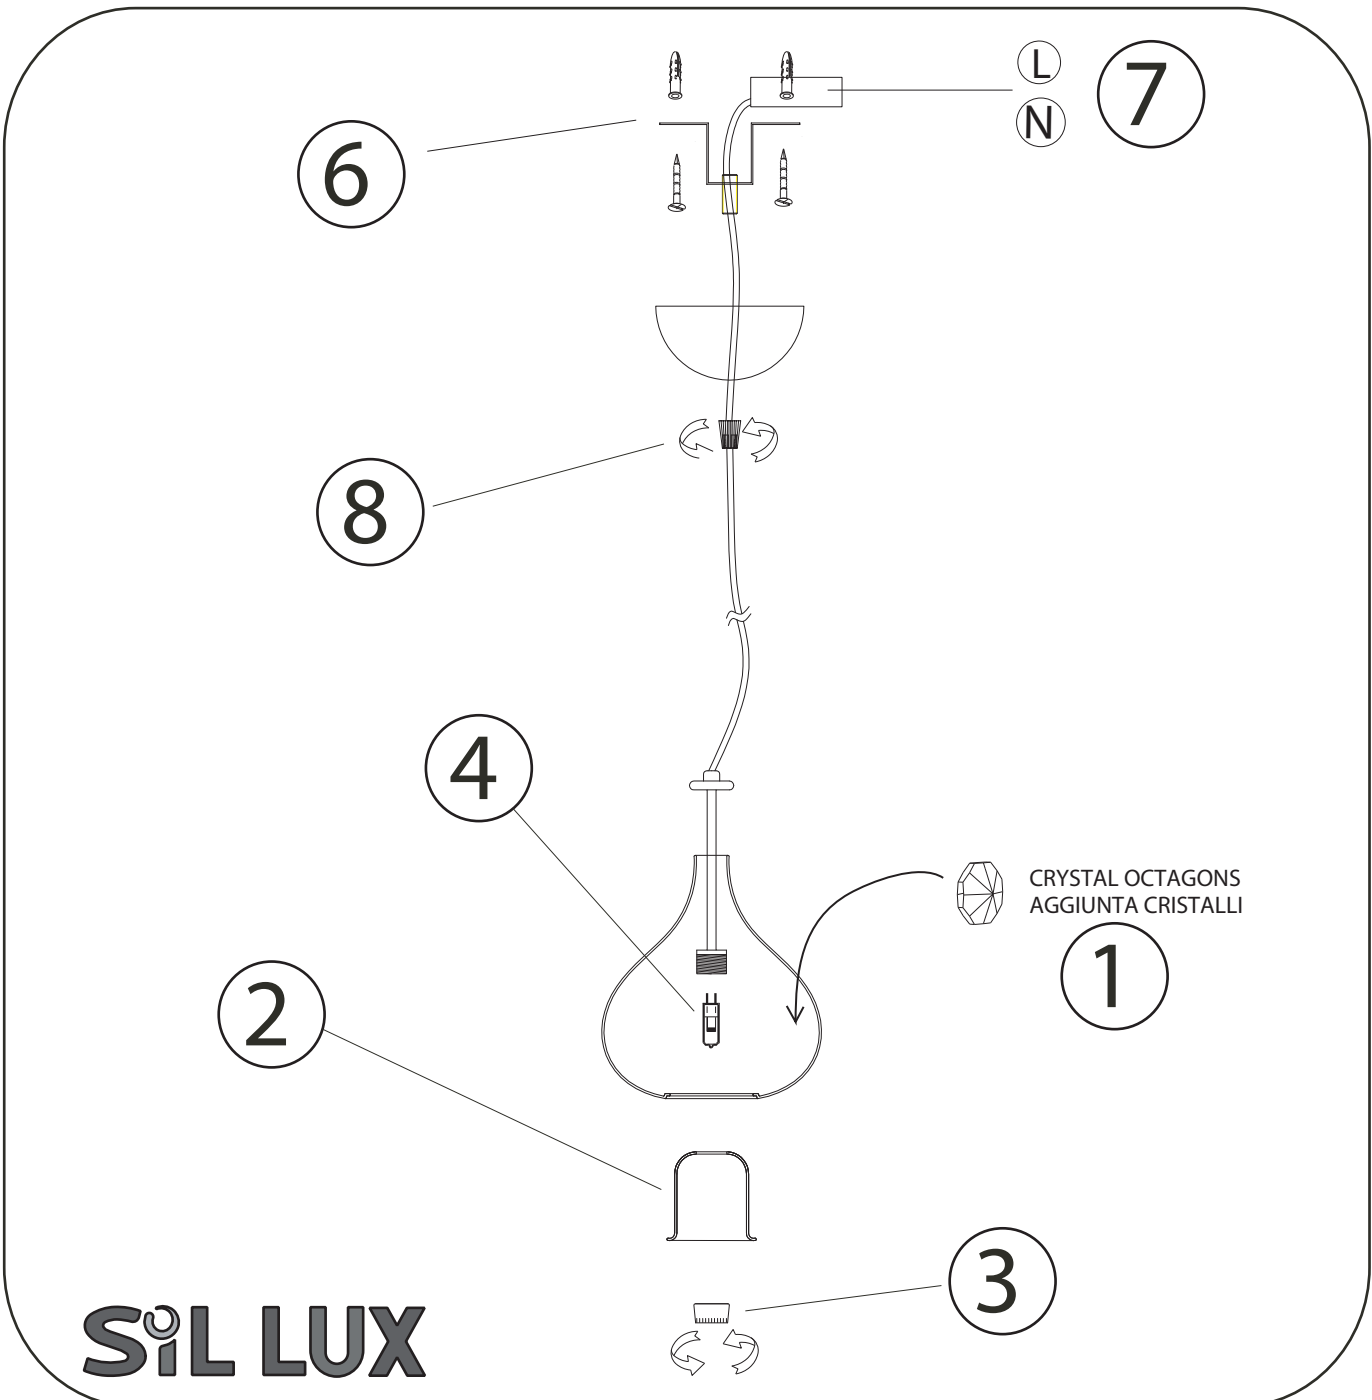

GRAAL  
SP 7/276 A/B/C/D

**SIL LUX**