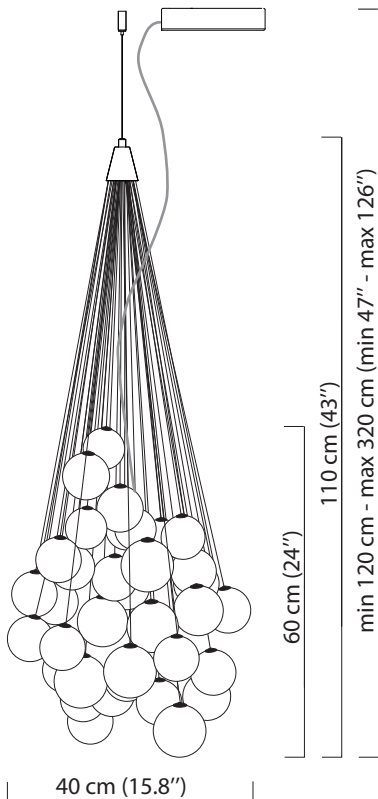

STOCHASTIC

design Daniel Rybakken

**LUCE
PLAN**

D87

D87CC

D87CW

* Compatible wall mounted dimmers - <http://www.luceplan.com>

D87C_ + D87048

kg 2,9 kg **lb** 6.4 lb

D87C_ +D87072

kg 4,1 kg **lb** 9 lb

D87CC

D87CW

D87048

48x

Kit A
16x

Kit B
16x

Kit C
16x

D87072

72x

Kit A
24x

Kit B
24x

Kit C
24x

1

2

3

4

16x (D87048)
24x (D87072)

5

6

16x (D87048)
24x (D87072)

7