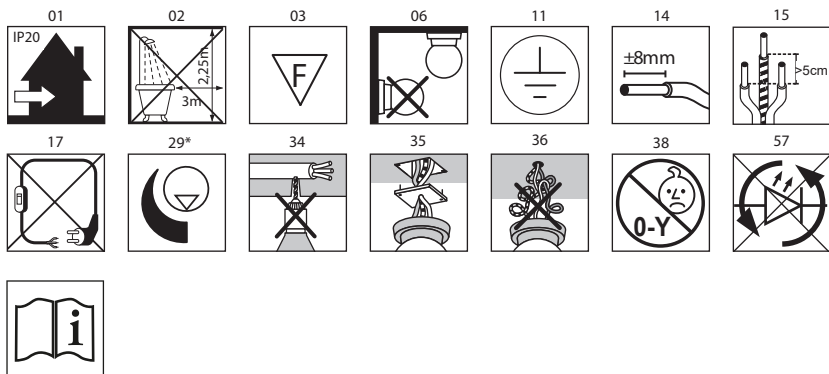

STOCHASTIC

design Daniel Rybakken

**LUCE
PLAN**

D87

D87CC

D87CW

* Compatible wall mounted dimmers - <http://www.luceplan.com>

D87C_ + D87048

kg 2,9 kg **lb** 6.4 lb

D87C_ +D87072

kg 4,1 kg **lb** 9 lb

D87CC

D87CW

D87048

48x

Kit A
16x