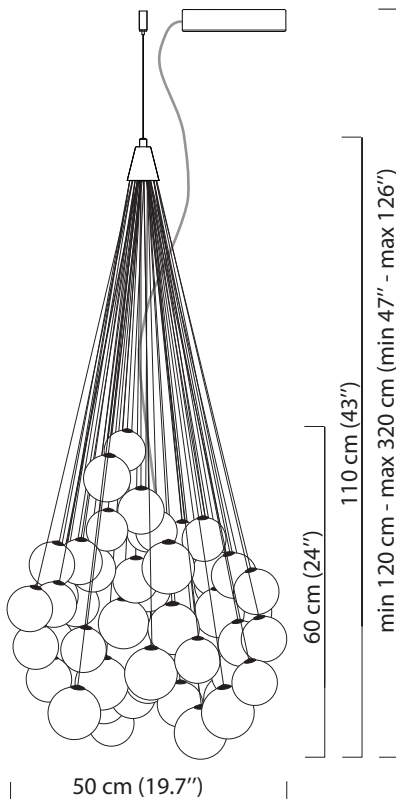

STOCHASTIC

design Daniel Rybakken

**LUCE
PLAN**

D87

D87CC

D87CW

* Compatible wall mounted dimmers - <http://www.luceplan.com>

D87C_ + D87048

kg 2,9 kg **lb** 6.4 lb

D87C_ +D87072

kg 4,1 kg **lb** 9 lb

D87CC

D87CW

D87048

48x

Kit A
16x

Kit B
16x

Kit C
16x

D87072

72x

Kit A
24x

Kit B
24x

Kit C
24x

1

2

3

4

16x (D87048)
24x (D87072)

5

6

16x (D87048)
24x (D87072)

7