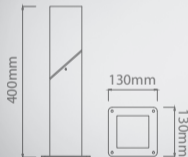

Lucande

Art.-No.: 9617046

1x E27 LED
max. 15W
230V~50Hz

LUQOM Holding GmbH · Rabanusstraße 16 D-36037 Fulda · www.lucande.eu