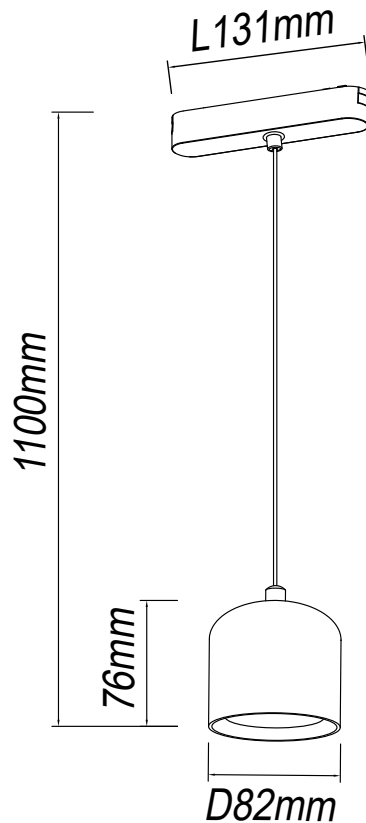

10027086

5W LED / 6,5W Total
incl. LED Board: L9002976
48Vdc constant voltage 0.135A

**(DE) Bestimmungsgemäße Verwendung**

(EN) Intended use | (FR) Utilisation conforme | (NL) Beoogd gebruik | (PL) Stosowanie zgodnie z przeznaczeniem | (NO) Riktig bruk | (DK) Korrekt brug
(SE) Avsedd användning | (FI) Määräystenmukainen käyttö | (IT) Impiego appropriato | (ES) Uso prescrito | (CZ) Použití v souladu s určením
(PT) Utilização correta | (GR) Ενδεδειγμένη χρήση | (SK) Predpokladané použitie | (EE) Eeldatav kasutus | (LV) Paredzamais lietojums
(LT) Numatomas naudojimas | (RO) Utilizare intenționată | (SI) Predvidena uporaba | (HR) Namjenska upotreba | (HU) Tervezett felhasználás
(BG) предназначена употреба | (AL) Përdorimi i parashikuar | (MK) Предвидена употреба | (TR) Amaçlı kullanım | (UK) Призначене використання
(BA,ME,RS) Namjenska upotreba