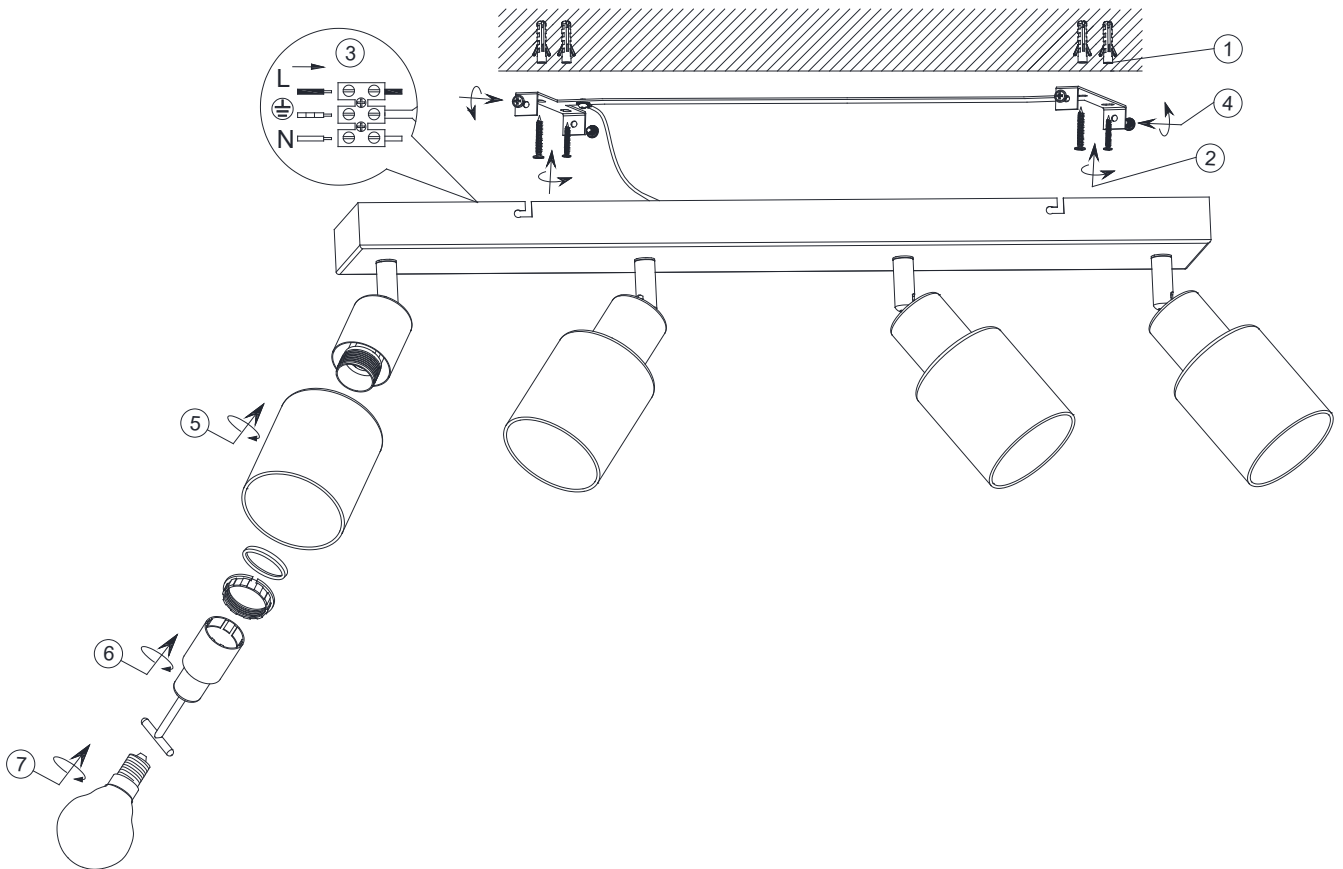

(SR) UPOZORENJE!

Prije početka montaže, pažljivo pročitajte sigurnosne upute!

(UK) ПОПЕРЕДЖЕННЯ!

Перед розбиранням, будь ласка, уважно прочитайте інструкції з техніки безпеки!

230V~50Hz
4 x E14 max.10W

reality-leuchten.de/
R81784042