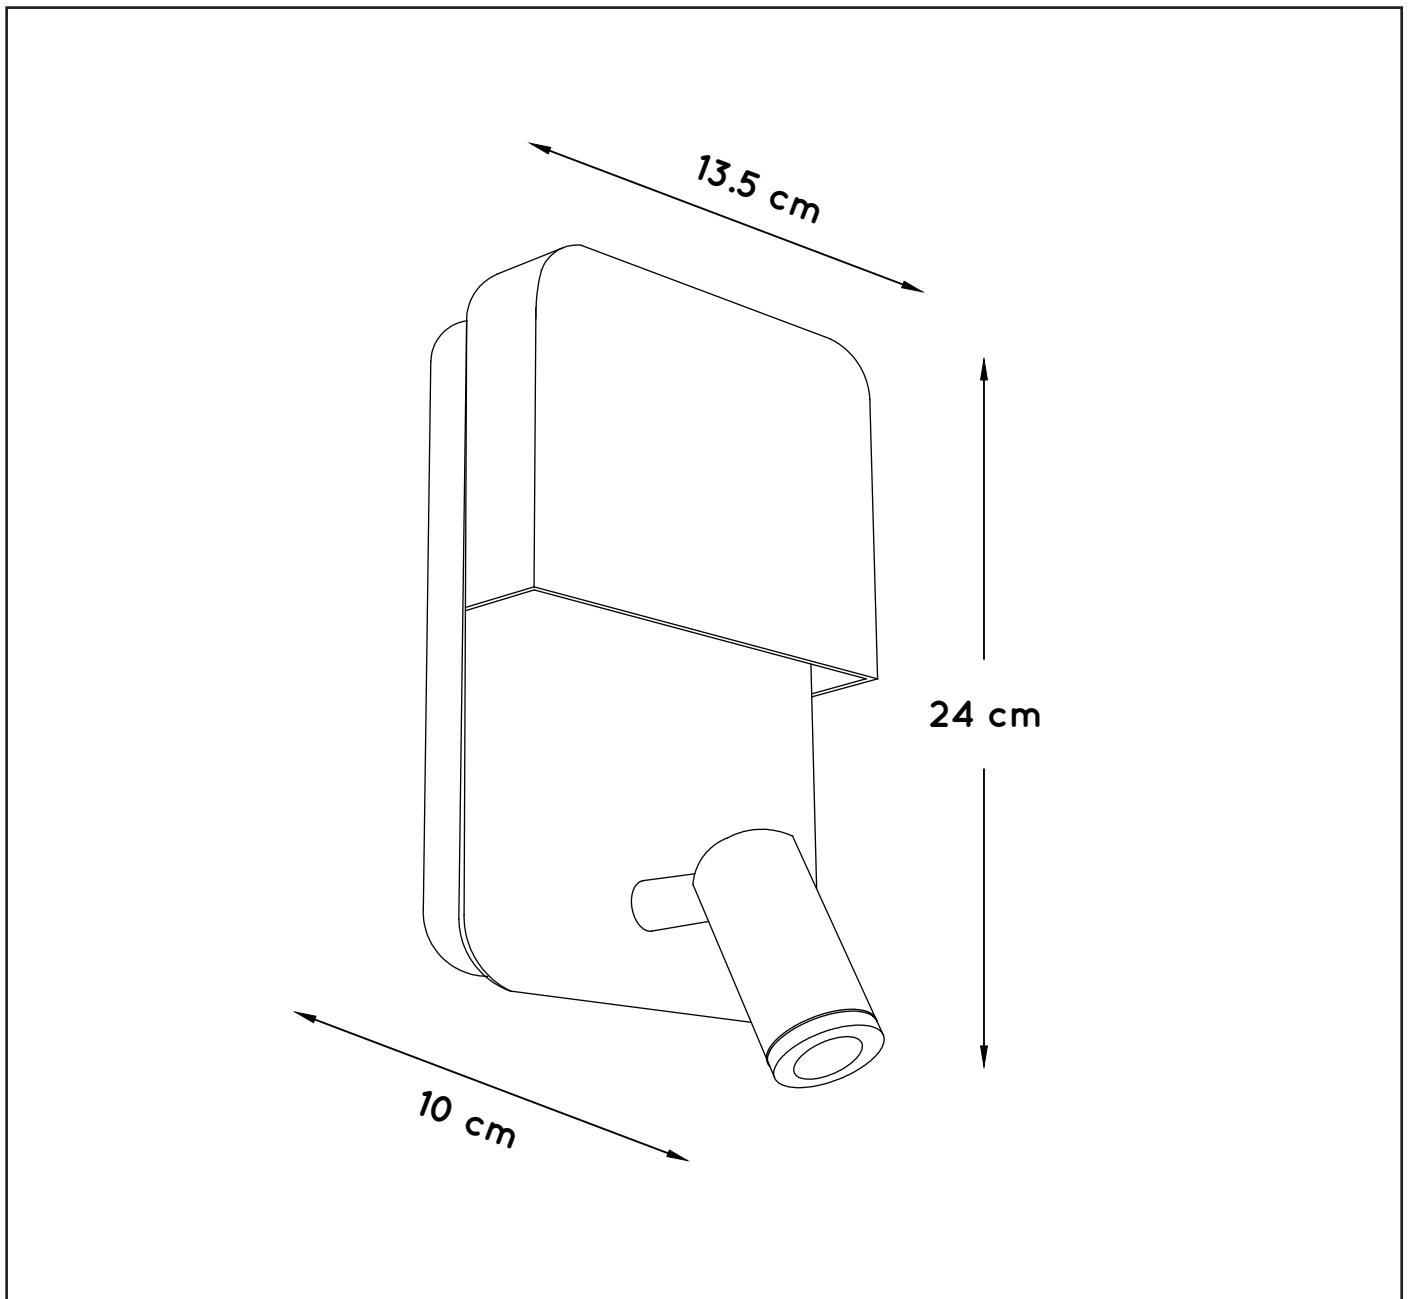

## General

Dimensions lxwxh : 13.5 x10x 24 cm

Height minimum : 20 cm

Height maximum : 24 cm

Dimensions shade lxwxh : -

Main material : Iron

Ceiling rose material : -

Color : Black / White

## Product specifications

Dimmable : No

Light direction : Down light

Adjustable in height : No

(Before Installation)

Directional : No

Cable : No

Cable length : -

Bulb type & maximum wattage : LED 8 W

For more specifications of this product please visit

[www.lucide.com](http://www.lucide.com)

# BOXER

item number : 79200/08/30

EAN code : 5411212791535

item number : 79200/08/31

EAN code : 5411212791542

For more specifications, dimensions please visit

[www.lucide.com](http://www.lucide.com)

Dit product bevat een lichtbron van energie-efficiëntieklasse G  
 Ce produit contient une source lumineuse de classe énergétique G  
 This product contains a light source of energy efficiency class G  
 Dieses Produkt enthält eine Lichtquelle der Energieeffizienzklasse G  
 Ten produkt zawiera źródło światła o klasie efektywności energetycznej G