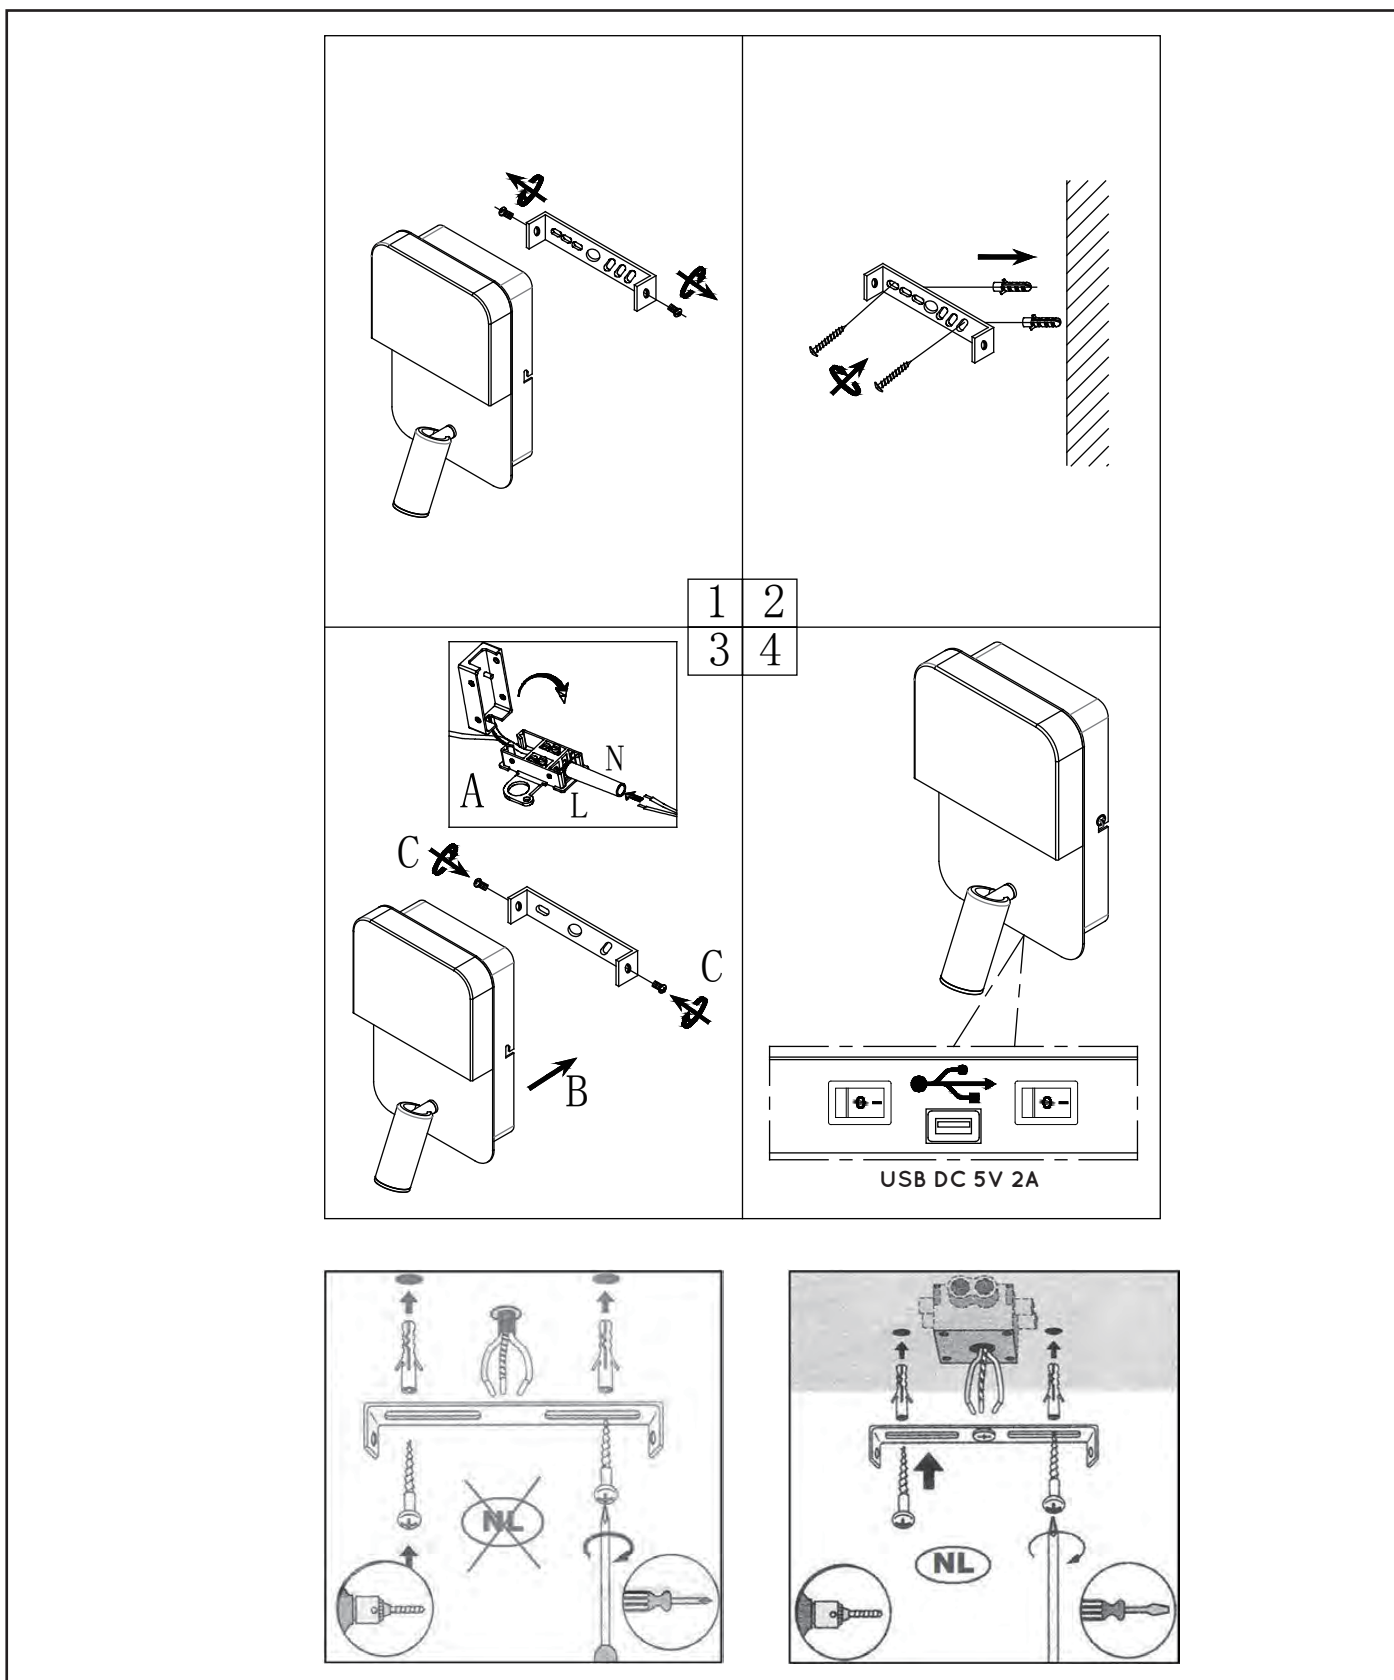

## General

Dimensions lxwxh : 13.5 x10x 24 cm

Height minimum : 20 cm

Height maximum : 24 cm

Dimensions shade lxwxh : -

Main material : Iron

Ceiling rose material : -

Color : Black / White

## Product specifications

Dimmable : No

Light direction : Down light

Adjustable in height : No

(Before Installation)

Directional : No

Cable : No

Cable length : -

# BOXER

item number : 79200/08/30

EAN code : 5411212791535

item number : 79200/08/31

EAN code : 5411212791542

For more specifications, dimensions please visit

[www.lucide.com](http://www.lucide.com)

Dit product bevat een lichtbron van energie-efficiëntieklasse G  
 Ce produit contient une source lumineuse de classe énergétique G  
 This product contains a light source of energy efficiency class G  
 Dieses Produkt enthält eine Lichtquelle der Energieeffizienzklasse G  
 Ten produkt zawiera źródło światła o klasie efektywności energetycznej G