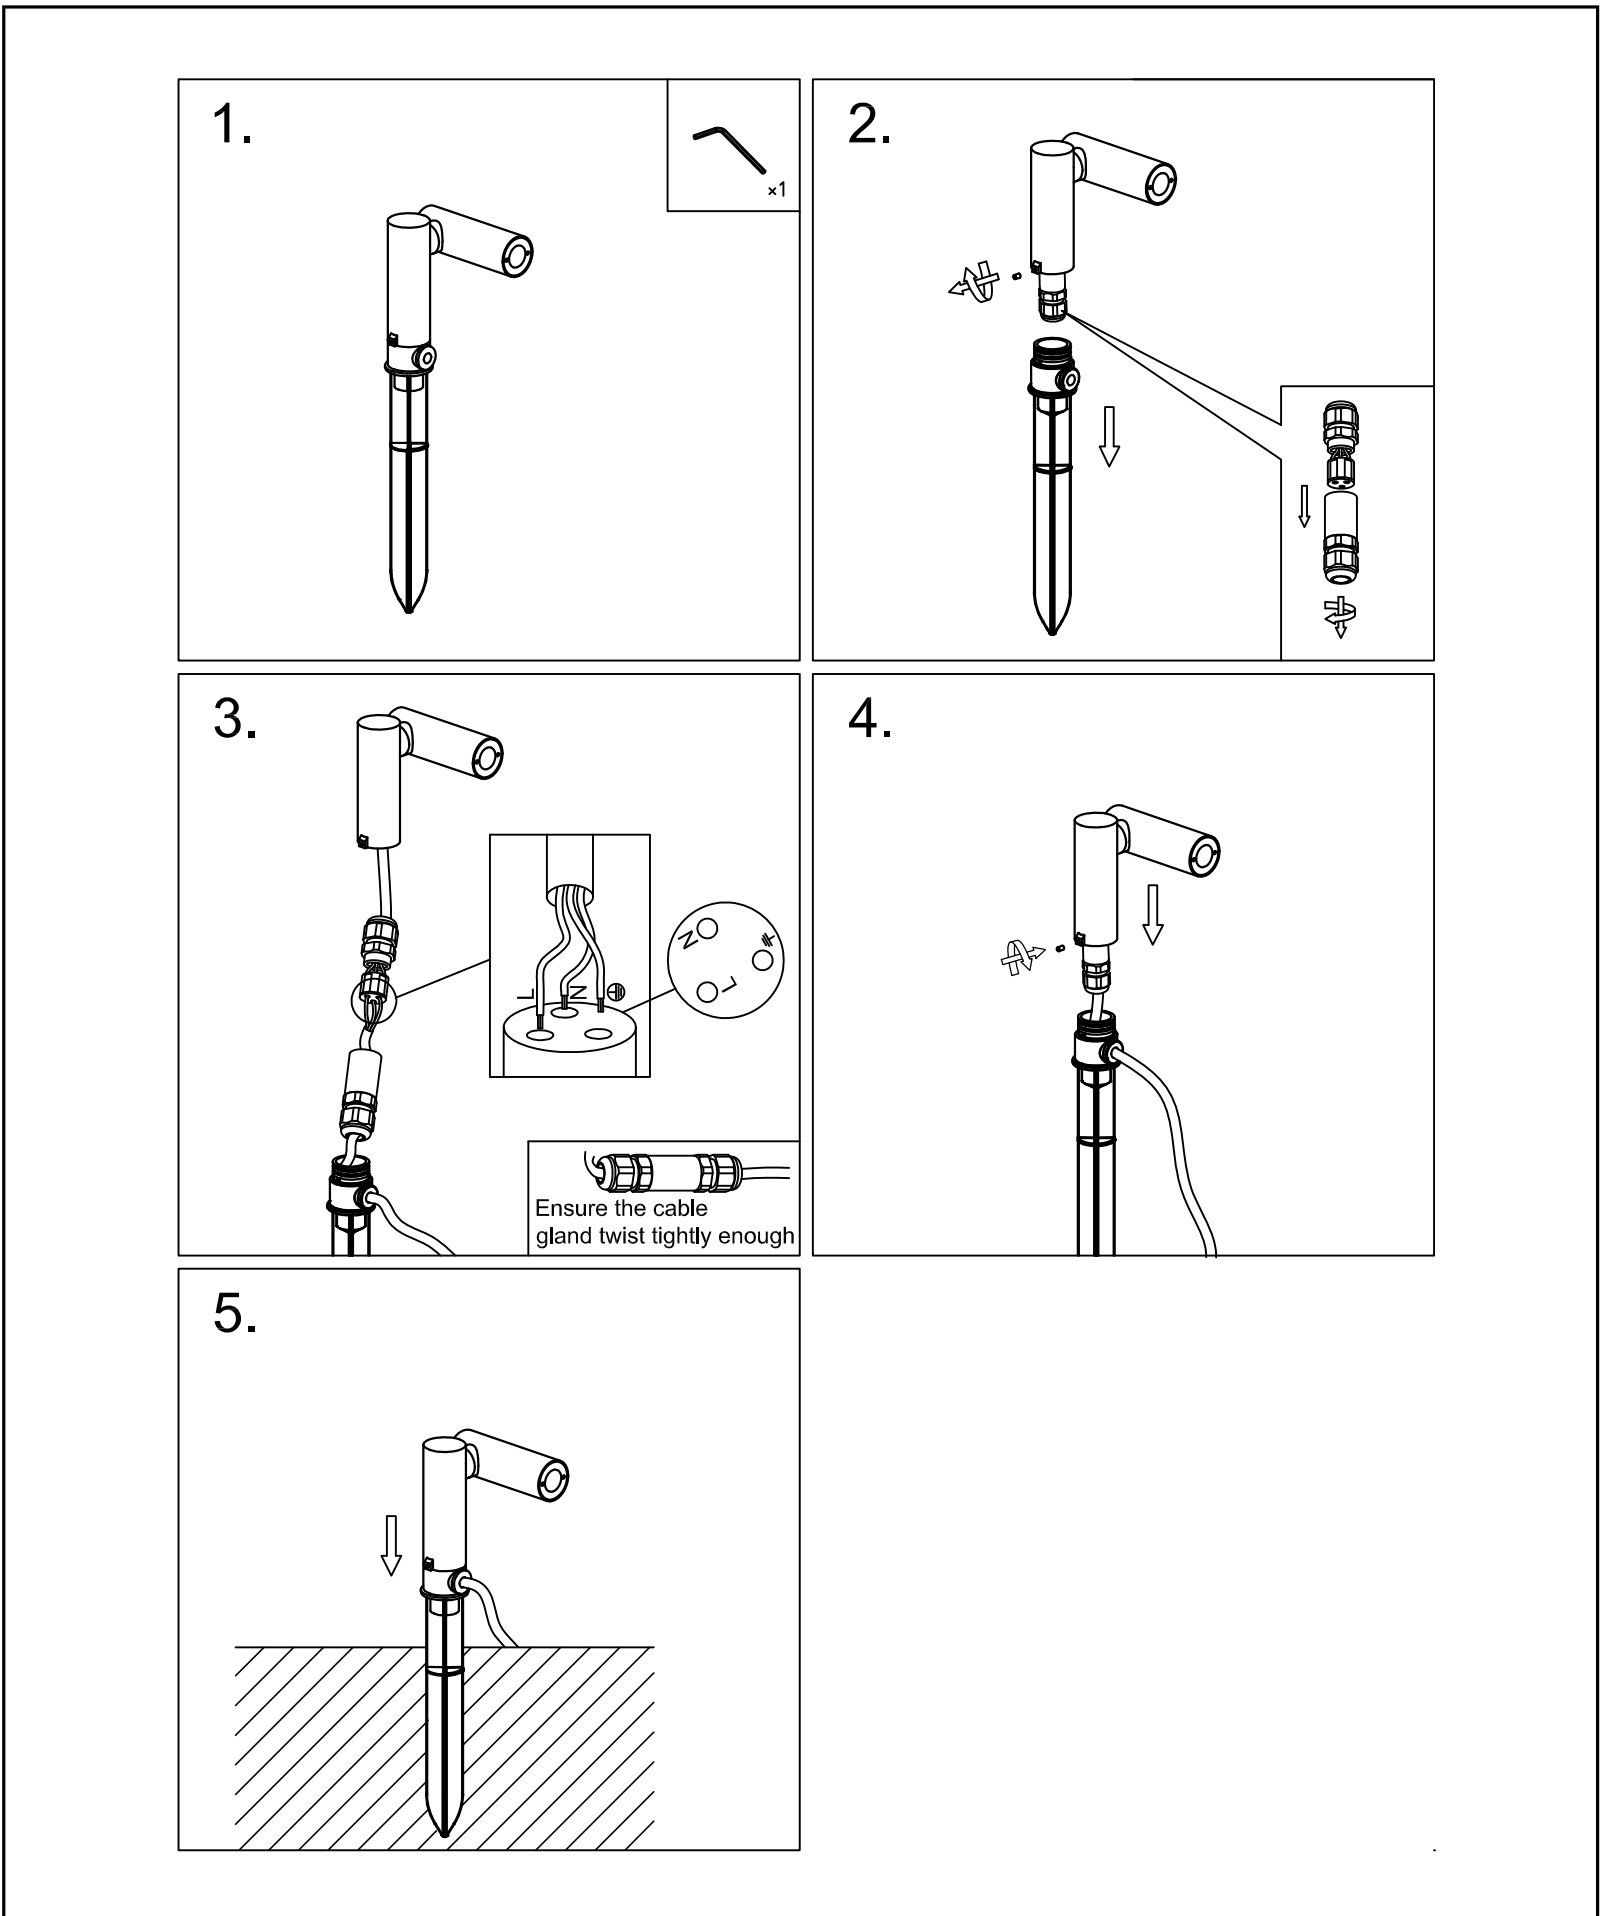

**General**

**Dimensions LxWxH :** 9 cm x 12 cm x 39,5 cm  
**Height minimum :** 12 cm  
**Height maximum :** 46,5 cm  
**Dimensions shade LxWxH :** -  
**Main material :** Aluminum  
**Ceiling rose material :** -  
**Color :** Anthracite  
**Style :** Modern  
**Shape :** Round  
**Weight :** 0.88 kg  
**Warranty :** 3 years

**Product specifications**

**Dimmable :** No  
**Light direction :** Yes  
**Adjustable in height :** Yes  
**Directional :** Yes  
**Cable :** No  
**Cable length :** -  
**Sensor :** Without Sensor  
**Control :** Light Switch Control  
**IP-Class :** 65  
**Electric class :** 1  
**Light source including ?:** Yes  
**Lamp socket :** -  
**Light source number :** -  
**Power requirements :** 220-240V-50Hz  
**Bulb type & maximum wattage :** LED 4.5W

LUCIDE

TECHNICAL DRAWING & DIMENSIONS

# TATUM

Item number : 27894/05/29

EAN code : 5411212271662

For more specifications, dimensions please visit  
[www.lucide.com](http://www.lucide.com)

Dit product bevat een lichtbron van energie-efficiëntieklasse F  
 Ce produit contient une source lumineuse de classe énergétique F  
 This product contains a light source of energy efficiency class F  
 Dieses Produkt enthält eine Lichtquelle der Energieeffizienzklasse F  
 Ten produkt zawiera ród o wiat a o klasie efektywno ci energetycznej F