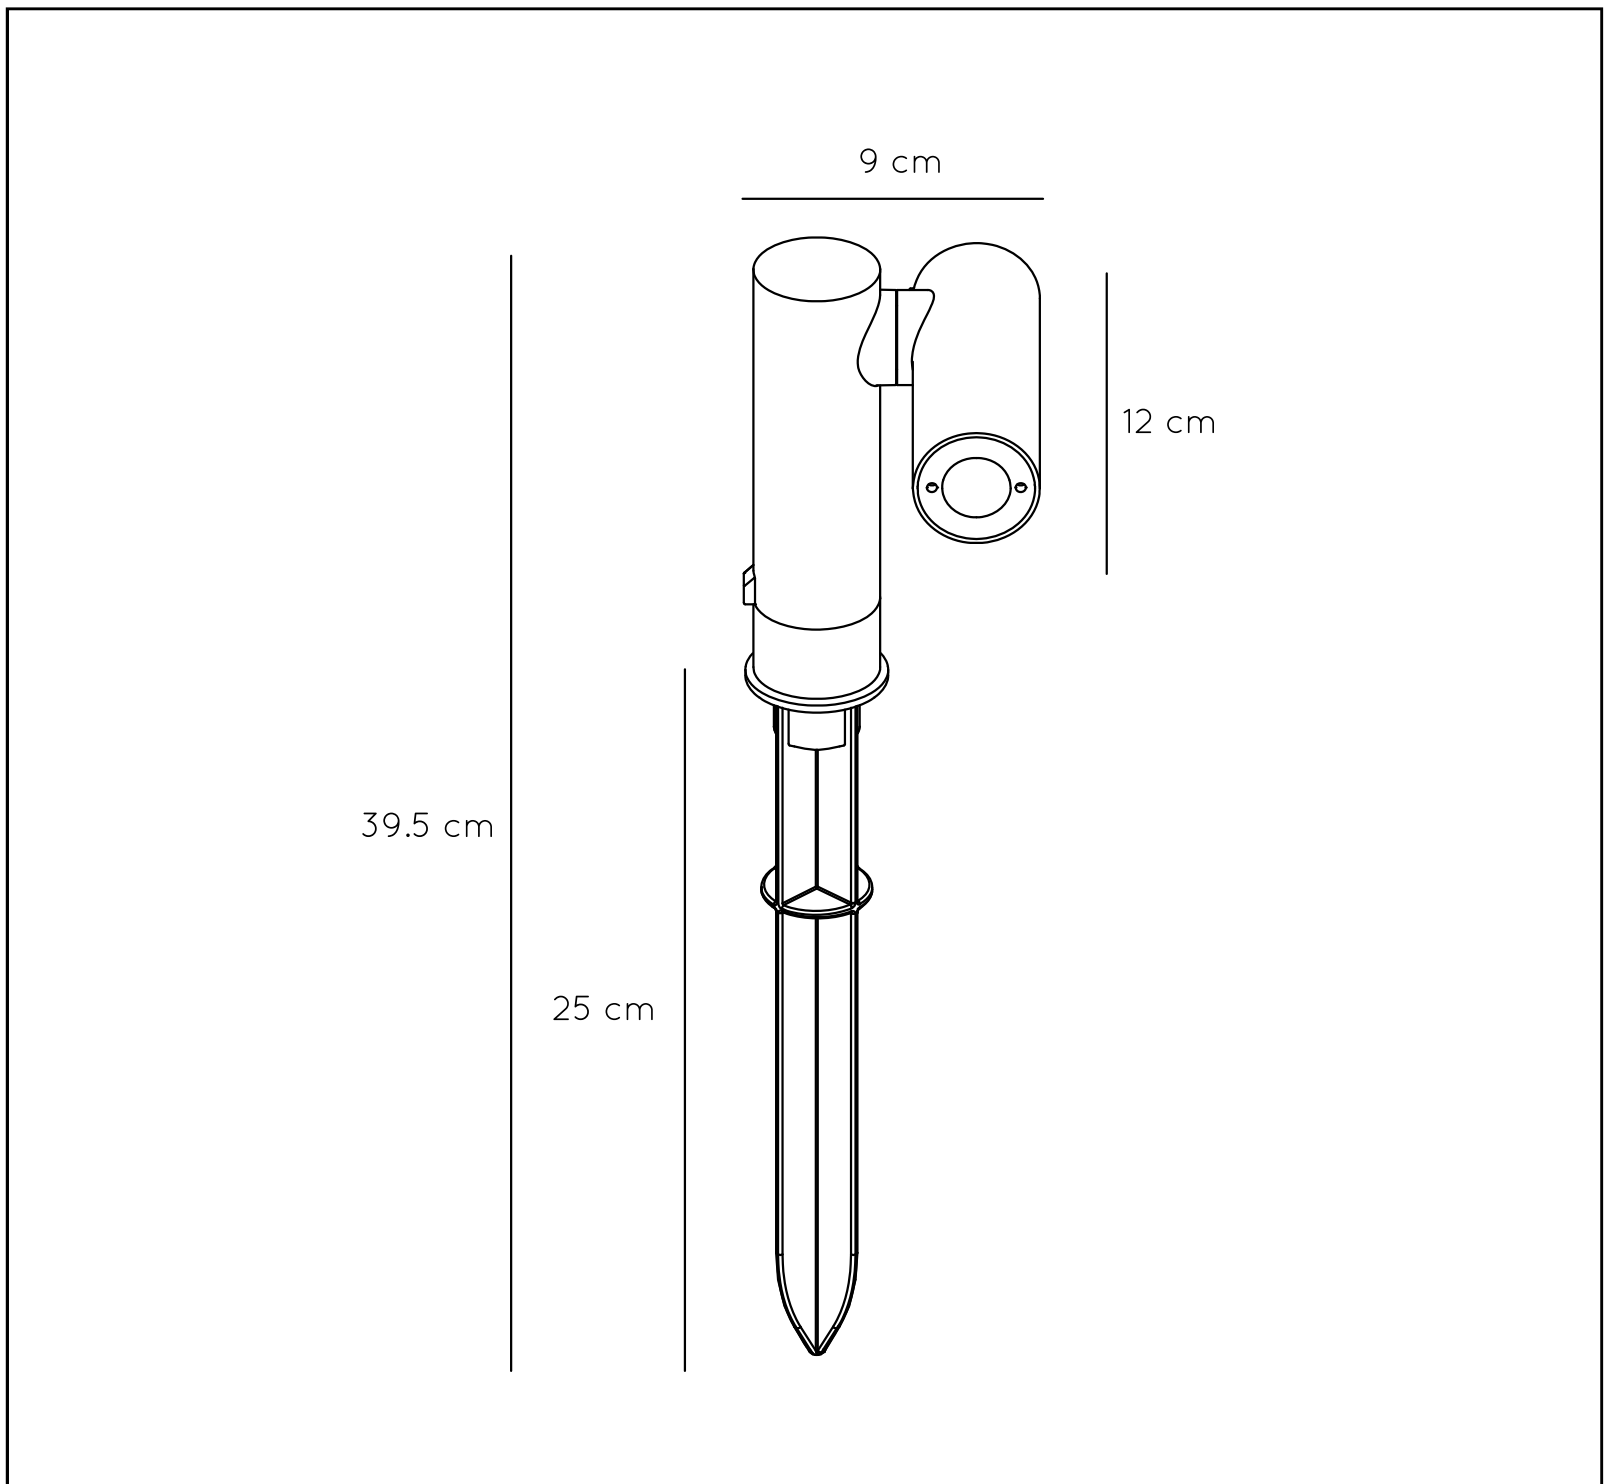

**General**

**Dimensions LxWxH :** 9 cm x 12 cm x 39,5 cm  
**Height minimum :** 12 cm  
**Height maximum :** 46,5 cm  
**Dimensions shade LxWxH :** -  
**Main material :** Aluminum  
**Ceiling rose material :** -  
**Color :** Anthracite  
**Style :** Modern  
**Shape :** Round  
**Weight :** 0.88 kg  
**Warranty :** 3 years

**Product specifications**

**Dimmable :** No  
**Light direction :** Yes  
**Adjustable in height :** Yes  
**Directional :** Yes  
**Cable :** No  
**Cable length :** -  
**Sensor :** Without Sensor  
**Control :** Light Switch Control  
**IP-Class :** 65  
**Electric class :** 1  
**Light source including ?:** Yes  
**Lamp socket :** -  
**Light source number :** -  
**Power requirements :** 220-240V-50Hz  
**Bulb type & maximum wattage :** LED 4.5W

LUCIDE

TECHNICAL DRAWING & DIMENSIONS

# TATUM

Item number : 27894/05/29

EAN code : 5411212271662

For more specifications, dimensions please visit  
[www.lucide.com](http://www.lucide.com)

Dit product bevat een lichtbron van energie-efficiëntieklasse F  
 Ce produit contient une source lumineuse de classe énergétique F  
 This product contains a light source of energy efficiency class F  
 Dieses Produkt enthält eine Lichtquelle der Energieeffizienzklasse F  
 Ten produkt zawiera ród o wiat a o klasie efektywno ci energetycznej F