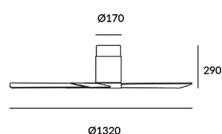

Rodas Ventilator

DESIGNER: Estudi Ribaudí

Beschreibung

Ventilator IP20 Rodas Weiß Weiß

	Oberfläche	Material
Körper	Weiß	Aluminium
Flügel	Weiß	Holz

TECHNISCHE MERKMALE

Vorschaltgerät

Inklusive Netzteil: Ja, Typ EVG
(elektronisch)
Spannung / Frequenz: 230V/50Hz

Leuchte

Garantie: 5 Jahre

Logistik

EAN-Code: 8435381402440
Nettogewicht (Kg): 8.12
Gewicht in kg (verpackt): 9.18
Masterbox: 1

Der Artikel kann von dem auf der Abbildung gezeigten Artikel abweichen. Maßgeblich ist die Beschreibung der Oberflächenverarbeitung.