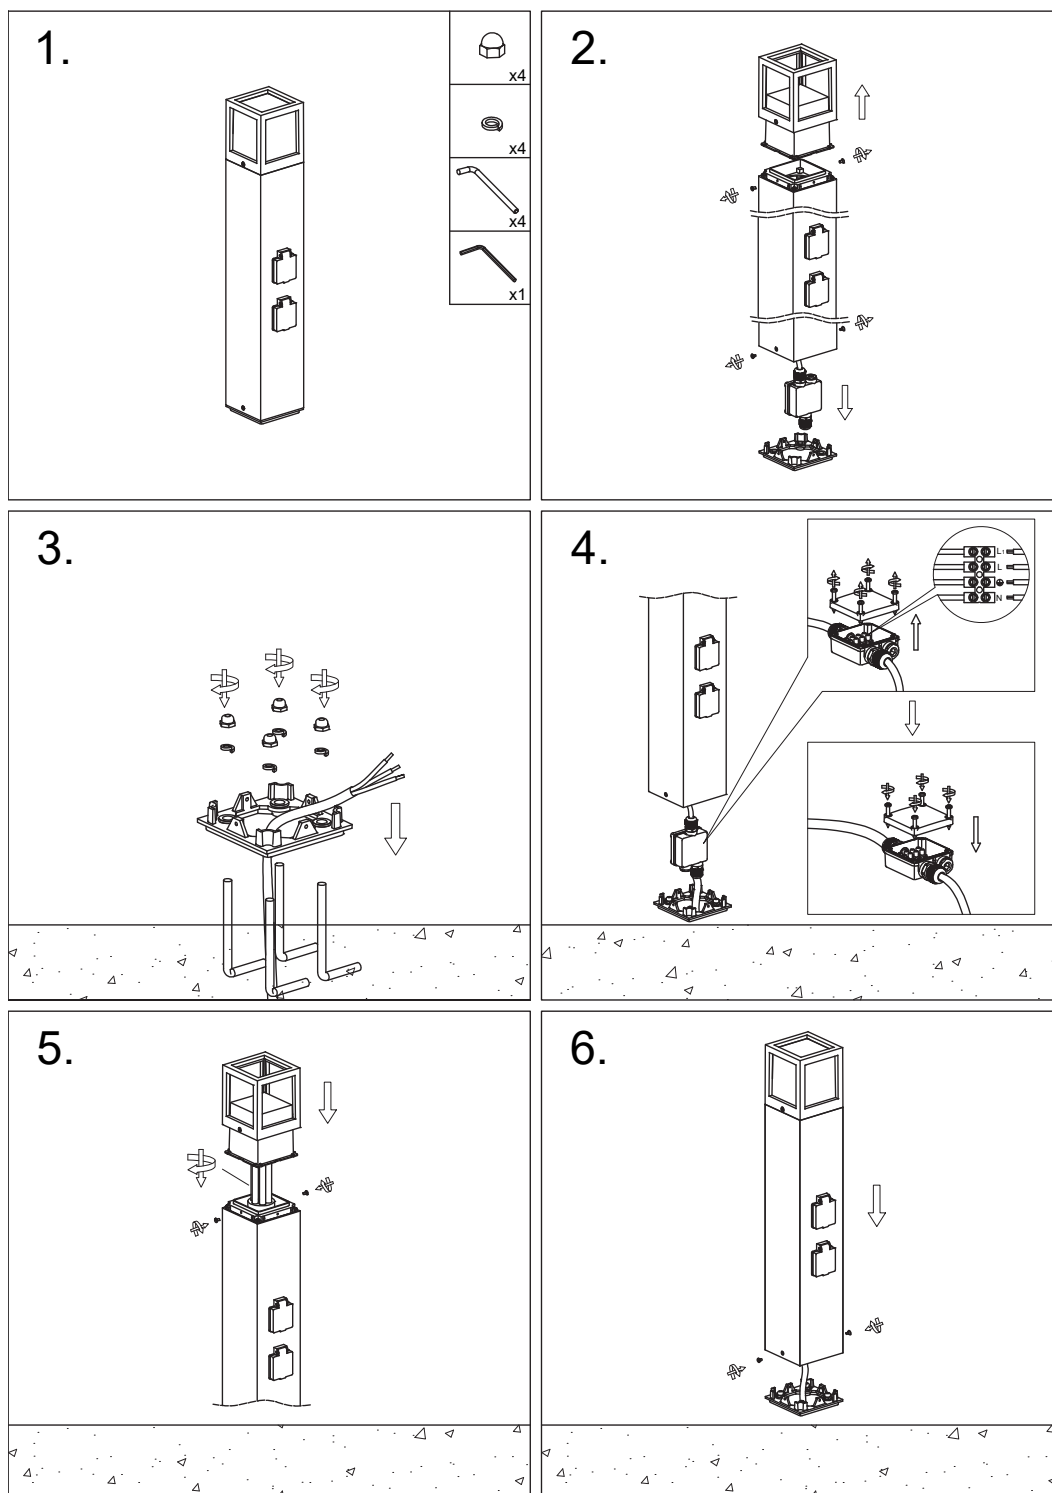

Artikel Nr. / Article No.: 733064 / 733065

Stehleuchte, Facado Socket / Floor lamp, Facado Socket
220-240V AC/50-60Hz, Anzahl Sockel: 1, E27, 1x max. 20,00 W

Achtung! Für diese Arbeiten müssen Sie die Spannungsversorgung trennen.
Attention! For this work you must turn off the power supply.