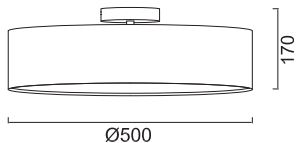

# Lindby

UOM: mm

**Art.-No.: 9620329**

3x E27 LED  
max. 15W  
230V~50Hz

LUQOM Holding GmbH · Rabanusstraße 16 D-36037 Fulda · [www.lindby.eu](http://www.lindby.eu)