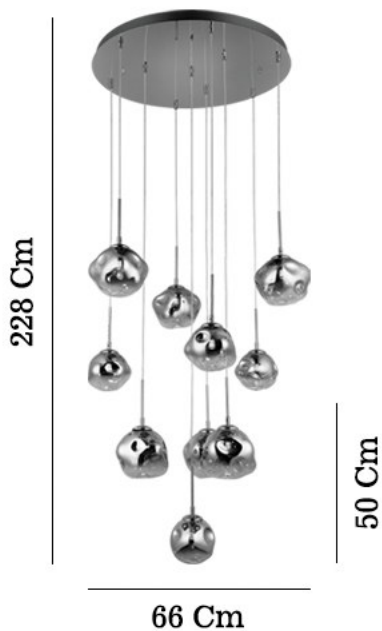

1660-80-10

Gold - Altın

 7,65 Kg

 66 Cm

 G-9 / 10x20W Max.