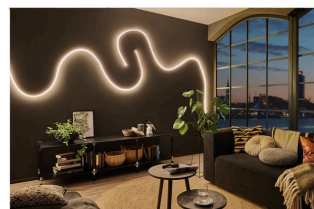

Artikelnummer:
70962

EAN-Nummer:
4000870709627

Name
Function MaxLED Flow Basisset 1,5m Warmweiß21W 230/24V 24VA weiß

Hersteller
Paulmann

Artikelinfo

Interner Code	709.62
EAN	4000870709627
Farbe	Weiß
Material	Kunststoff
Garantie	5 Jahre
Hersteller	Paulmann
Lieferumfang	Montageanleitung

Abmessungen

Gewicht netto	334 g
Länge	1,5 m
Sekundäranschlussleitung	150+5+20 cm
Verpackungsmaße BxHxL	20 x 21.8 x 6.6 cm
Abmessung (Höhe x Breite x Tiefe)	H: 10 T: 10 mm

Technische Daten

Dimmbar	Ja
Spannung	230/24 V
Trafoleistung	24 VA

Leuchtmitteldaten

Bestückung	21 W
Anzahl Bestückung	1x
Entspricht Glühlampe	99 W
Anzahl Brennstellen	nv
Lebensdauer	20.000 h
Bestückung	incl. 1x21 W
Nennlichtstrom	1.125 lm
Farbtemperatur Bereich	2.700 K
Leuchtmittleigenschaft	LED fest integriert