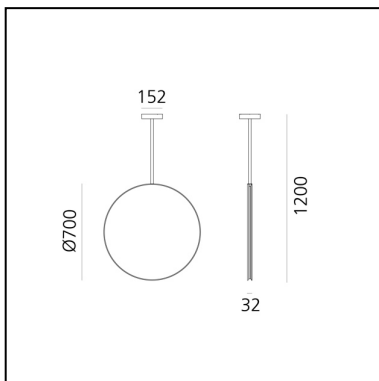

## LUMINAIRE

– Watt: **30W**

## FUNKTIONEN

- Produktcode: **T070310**
- Farbe: **Black**
- Installation: **Pendelleuchte**
- Material: **Mirror stainless steel reflective surface, painted steel stem**
- Serie: **Novelties, Architectural Outdoor**
- design: **Carolina Gismondi de Bevilacqua**

## DIMENSION

- Höhe: **1200 mm**
- Breite: **700 mm**
- Durchmesser Fuß: **152 mm**