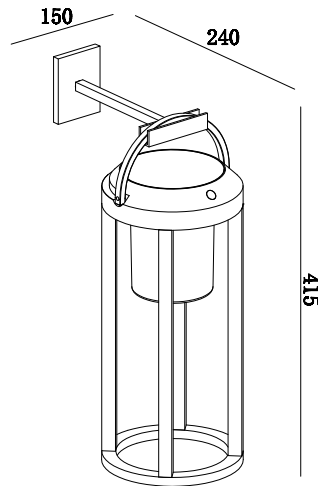

10020280

2W LED / 5,6W Total

incl. LED Board: L9002875

4400 mAh /18650/3.7 Vdc Li-ion battery /charge voltage: 5Vdc constant voltage 1.12A

Maßeinheit/Unit of measure/ Unité de mesure: mm

(DE) Bestimmungsgemäße Verwendung