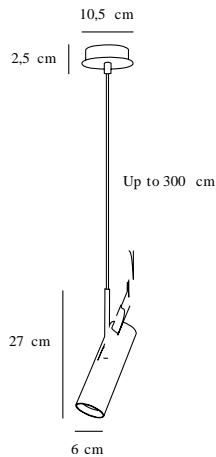

# MIB 6 | PENDELLEUCHTE | WEISS

71679901

Spannung (V): 230 Volt  
IP-Grad: IP20  
Maximale Lampenleistung (W): 8W  
Klasse (Klasse 1, Klasse 2, Klasse 3): Klasse 2 (Dopp. isoliert)  
Leuchtmittelsockel: GU10  
: Yes with compatible bulb

Hauptmaterial: Metall  
Sekundärmaterial: Plastik  
Kabel Farbe: Weiss  
Kabel Länge (cm): 300  
Oberflächenmaterial Kabel: Textilien  
Ist das Kabel austauschbar?: False

Farbe: Weiss  
Höhe (cm): 27  
Rohrdurchmesser (cm): 1  
Schirmdurchmesser (cm): 6  
Schirmhöhe (cm): 20  
Neigungswinkel (°): 180

EAN: 5701581332485  
TUN: 1835496  
Artikelnummer: 71679901  
Stück pro Hauptkarton: 3

Verkaufsbox Höhe (cm): 36  
Verkaufsbox Breite (cm): 14  
Verkaufsbox Tiefe (cm): 14  
Verkaufsbox Volumen m<sup>3</sup>: 0.0071  
Produkt Nettogewicht (kg): 0.845