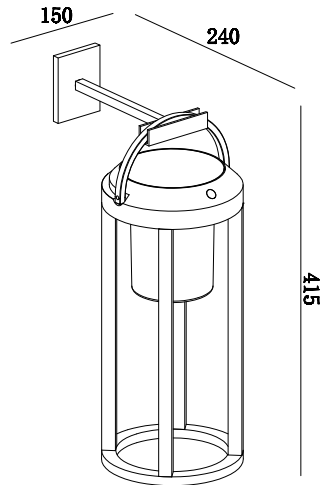

**10020281**

2W LED / 5,6W Total

incl. LED Board: L9002875

4400 mAh /18650/3.7 Vdc Li-ion battery /charge voltage: 5Vdc constant voltage 1.12A

Maßeinheit/Unit of measure/ Unité de mesure: mm

**(DE) Bestimmungsgemäße Verwendung**