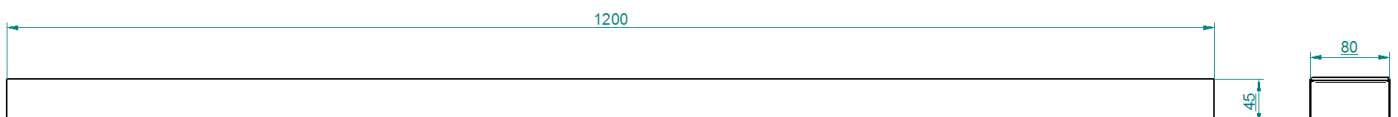

*) Verordnung (EU) 2019/2015