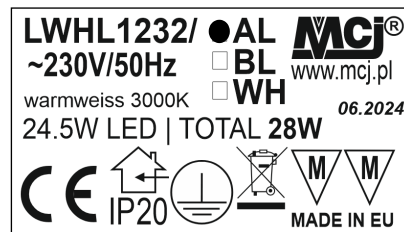

. Zeichnungen