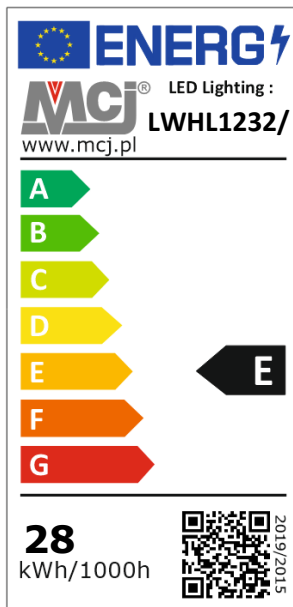

. Etiketten