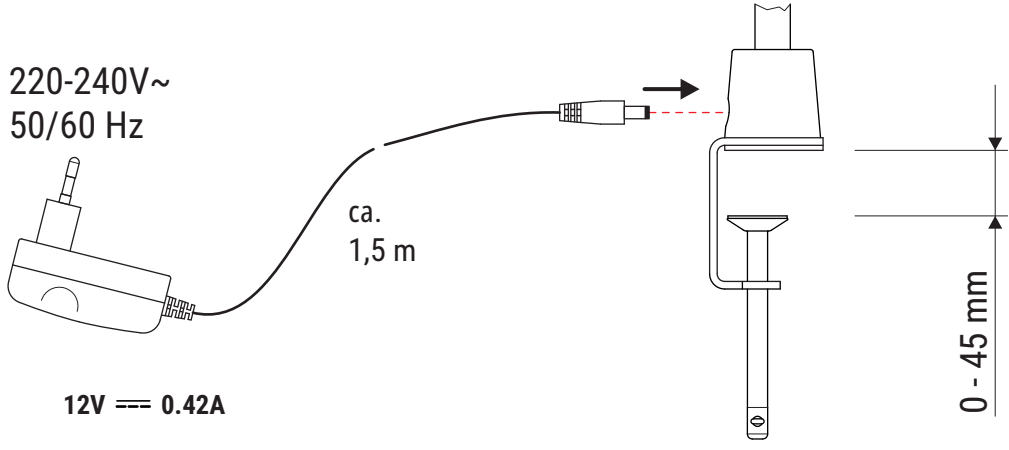

CEE 7/16

220-240V~
50/60 Hz

DE: Dieses Produkt enthält eine Lichtquelle der Energieeffizienzklasse < E >

BG: Този продукт съдържа един светлинен източник от клас на енергийна ефективност < E >

CZ: Tento výrobek obsahuje světelný zdroj s třídou energetické účinnosti < E >