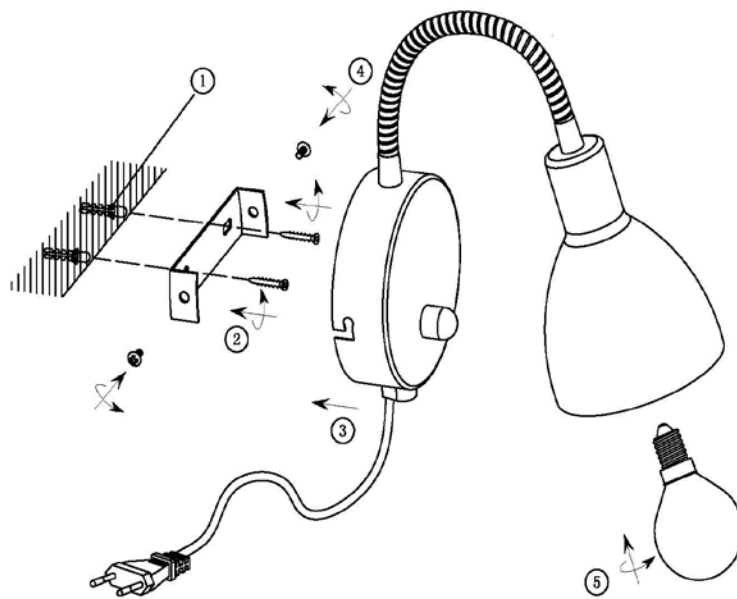

Verwenden Sie ausschließlich dimmbare Leuchtmittel
Use only dimmable bulbs
N'utilisez que des ampoules à intensité variable