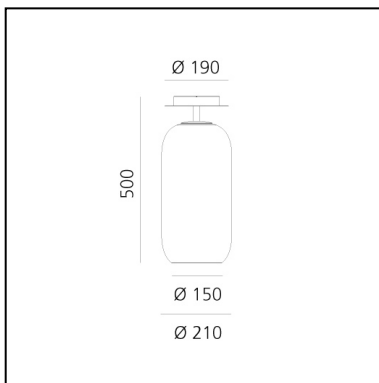

## LUMINAIRE

- Watt: **20W**
- Delivered lumens output: **1118lm**
- CCT: **3000K**
- Efficiency: **46%**
- Efficacy: **55.91lm/W**
- CRI: **80**

## DIMENSIONS

- Height: **cm 50**
- Diameter: **cm 21**
- Base Diameter: **cm 19**