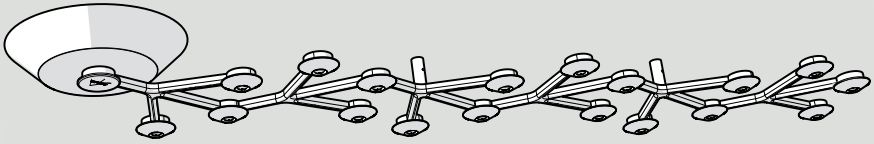

Artemide®

Led net Lineare

design
M. De Lucchi

i

IP20				
				LED 0
?	→		→	

 a

1a

2a

3a

4a

5a

6a

7a

8a

9a

10a