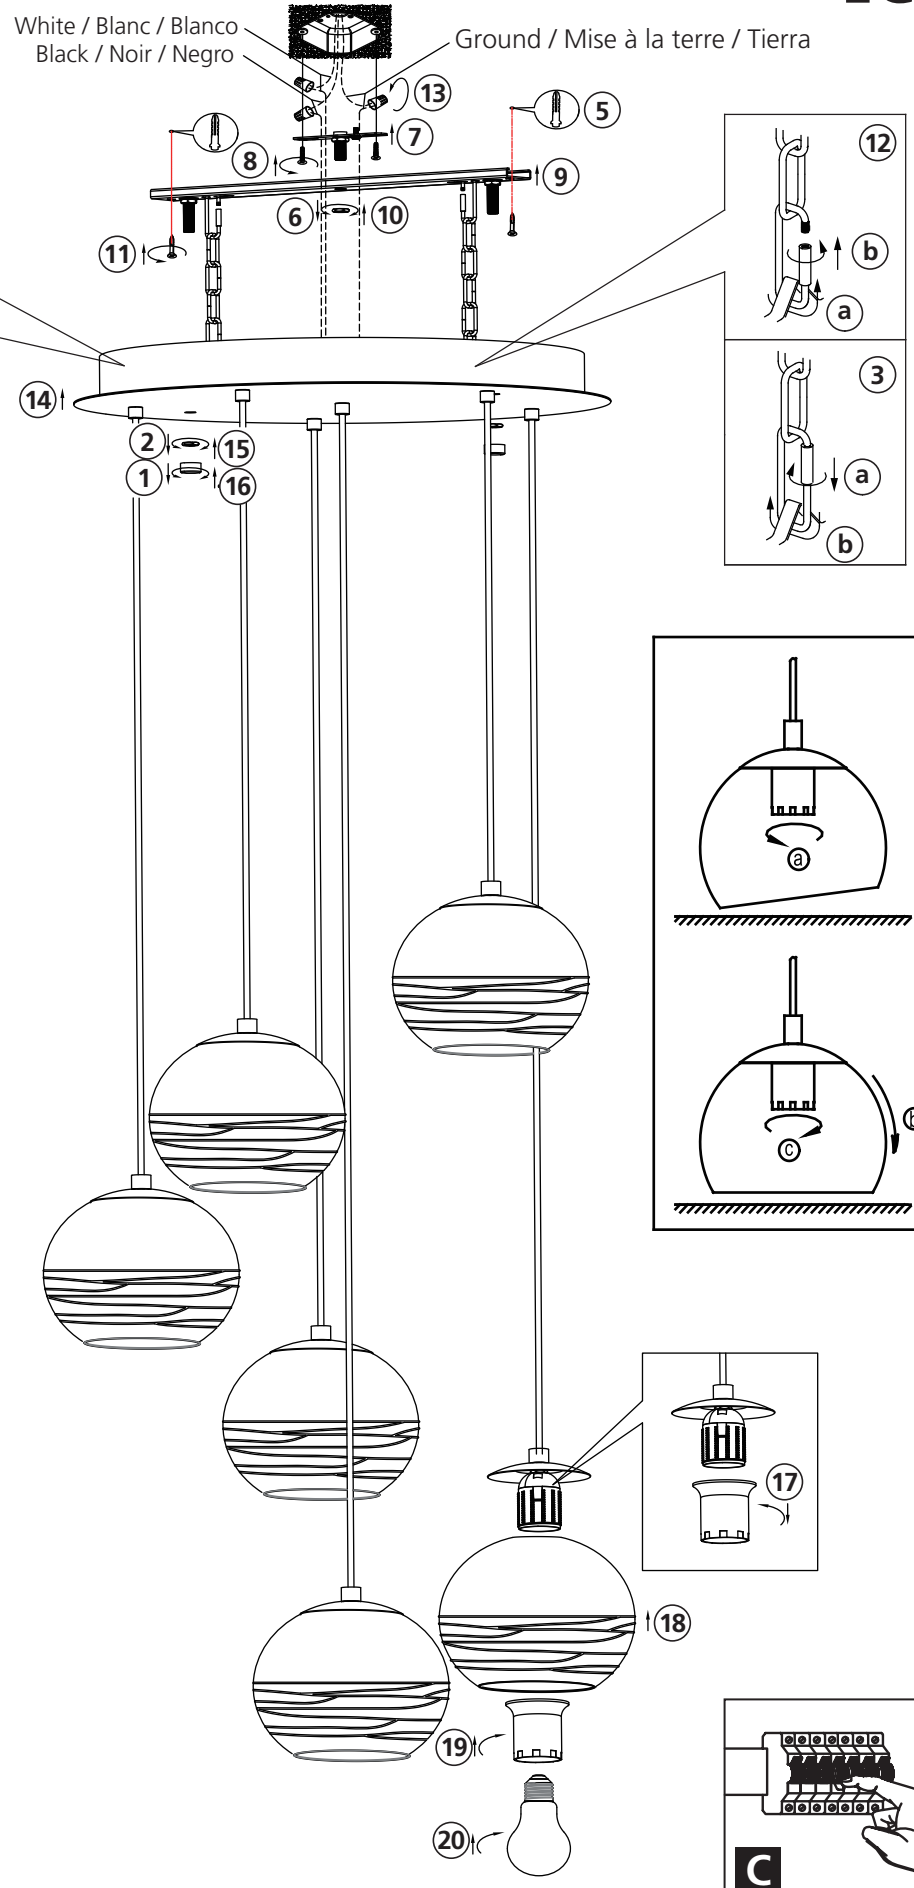

N.B.: le produit peut différer de l'illustration.

PRECAUCIONES DE SEGURIDAD:

1. Corte la corriente eléctrica antes de comenzar la instalación de la lámpara. (vea fig.A)
2. Este producto debe ser instalado conforme al código de instalación, aplicable por una persona con conocimiento en la construcción y operación del producto y los peligros que implica.

NOTA: el producto puede no ser exactamente igual al mostrado en la figura.

A

INSTRUCTIONS INSTRUCCIONES 39687A - LEMORIETA

B

White / Blanc / Blanco
Black / Noir / Negro

Ground / Mise à la terre / Tierra

4

HEIGHT ADJUSTMENT:

Always keep the fiberglass sleeving between the strain relief and the cord to protect the cord from damage.

AJUSTEMENT DE LA HAUTEUR:

S.V.P. Veuillez vous assurer de garder la membrane de fibre de verre sur le fil électrique entre le serre-fils afin d'éviter que le fil électrique ne s'endommage.

AJUSTE DE ALTURA:

Mantenga siempre la envoltura de fibra de vidrio entre el liberación de la tensión y el cordón para proteger el cable contra daños

12

3

CAUTION:

Minimum cord length between the canopy and luminaire frame 100mm (4")