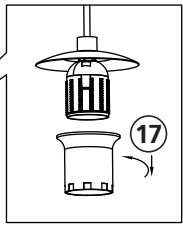

Always keep the fiberglass sleeving between the strain relief and the cord to protect the cord from damage.

AJUSTEMENT DE LA HAUTEUR:

S.V.P. Veuillez vous assurer de garder la membrane de fibre de verre sur le fil électrique entre le serre-fils afin d'éviter que le fil électrique ne s'endommage.

AJUSTE DE ALTURA:

Mantenga siempre la envoltura de fibra de vidrio entre el liberación de la tensión y el cordón para proteger el cable contra daños

12

3

CAUTION:

Minimum cord length between the canopy and luminaire frame 100mm (4")

ATTENTION:

La longueur minimum de corde entre la canopée et le luminaire doit être d'un minimum de 100mm (4")

PRECAUCIÓN:

El largo mínimo del cable entre la caja de montaje y la luminaria debe ser 100mm (4")