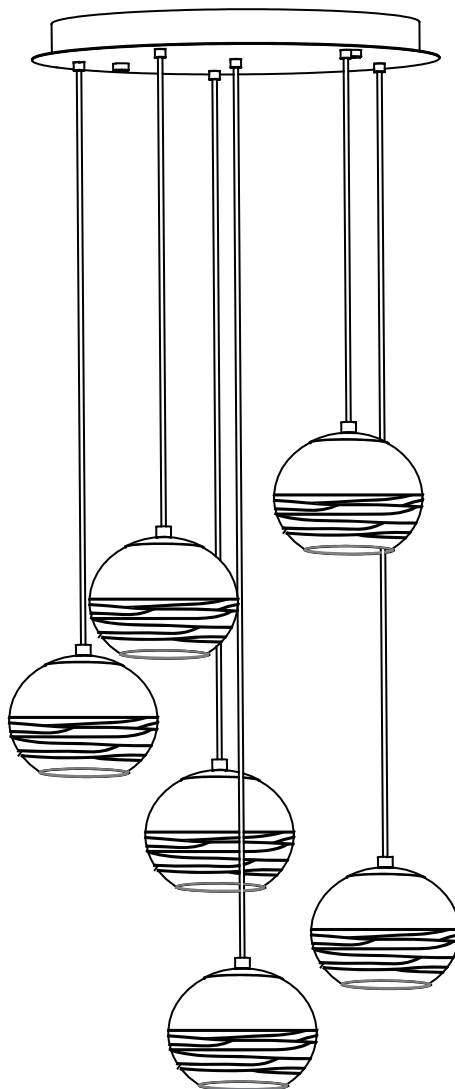

INSTRUCTIONS
INSTRUCCIONES
39687A - LEMORIETA

SAFETY PRECAUTIONS:

1. Turn off electrical power at breaker panel before starting installation of light fixture (see fig. A)
2. This product must be installed in accordance with the applicable installation code by a person familiar with the construction and operation of the product and the hazards involved.

NOTE: product may not look exactly as shown in figures.

MESURE DE SÉCURITÉ: (MISE EN GARDE)

1. Fermez le courant au disjoncteur avant de débiter l'installation de la fixture. (voir la fig. A)
2. Ce produit doit être installé selon le code d'installation pertinent par une personne qui connaît bien le produit et son fonctionnement ainsi que les risques inhérents.

NOTA: el producto puede no ser exactamente igual al mostrado en la figura.

A

INSTRUCTIONS INSTRUCCIONES 39687A - LEMORIETA

B

White / Blanc / Blanco
Black / Noir / Negro

Ground / Mise à la terre / Tierra

4

HEIGHT ADJUSTMENT:

AJUSTE DE ALTURA:

Mantenga siempre la envoltura de fibra de vidrio entre el liberación de la tensión y el cordón para proteger el cable contra daños

12

3

CAUTION:

Minimum cord length between the canopy and luminaire frame 100mm (4")