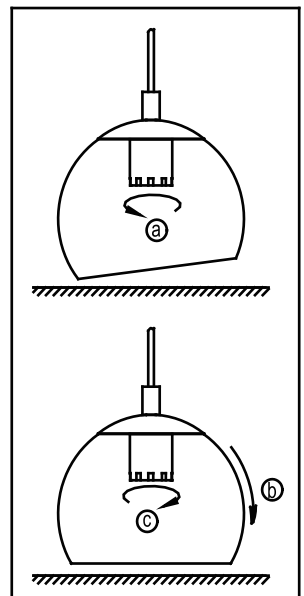

A

INSTRUCTIONS INSTRUCCIONES 39687A - LEMORIETA

B

White / Blanc / Blanco
Black / Noir / Negro

Ground / Mise à la terre / Tierra

4

HEIGHT ADJUSTMENT:

Always keep the fiberglass sleeving between the strain relief and the cord to protect the cord from damage.

AJUSTEMENT DE LA HAUTEUR:

S.V.P. Veuillez vous assurer de garder la membrane de fibre de verre sur le fil électrique entre le serre-fils afin d'éviter que le fil électrique ne s'endommage.

AJUSTE DE ALTURA:

Mantenga siempre la envoltura de fibra de vidrio entre el liberación de la tensión y el cordón para proteger el cable contra daños

12

3

CAUTION:

Minimum cord length between the canopy and luminaire frame 100mm (4")

ATTENTION:

La longueur minimum de corde entre la canopée et le luminaire doit être d'un minimum de 100mm (4")

PRECAUCIÓN:

El largo mínimo del cable entre la caja de montaje y la luminaria debe ser 100mm (4")

17

18

19

20

C