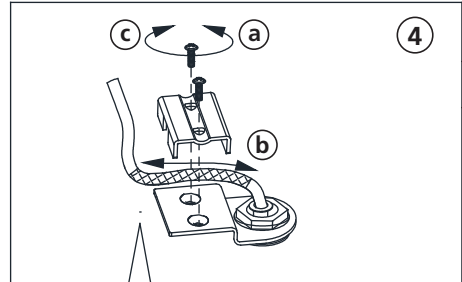

N.B.: le produit peut différer de l'illustration.

PRECAUCIONES DE SEGURIDAD:

1. Corte la corriente eléctrica antes de comenzar la instalación de la lámpara. (vea fig.A)
2. Este producto debe ser instalado conforme al código de instalación, aplicable por una persona con conocimiento en la construcción y operación del producto y los peligros que implica.

NOTA: el producto puede no ser exactamente igual al mostrado en la figura.

A

INSTRUCTIONS INSTRUCCIONES 39687A - LEMORIETA

B

White / Blanc / Blanco
Black / Noir / Negro

Ground / Mise à la terre / Tierra

4

HEIGHT ADJUSTMENT:

Always keep the fiberglass sleeving between the strain relief and the cord to protect the cord from damage.

AJUSTEMENT DE LA HAUTEUR:

S.V.P. Veuillez vous assurer de garder la membrane de fibre de verre sur le fil électrique entre le serre-fils afin d'éviter que le fil électrique ne s'endommage.

AJUSTE DE ALTURA:

Mantenga siempre la envoltura de fibra de vidrio entre el liberación de la tensión y el cordón para proteger el cable contra daños

12

3

CAUTION:

Minimum cord length between the canopy and luminaire frame 100mm (4")