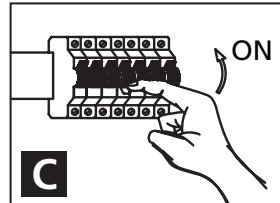

A

INSTRUCTIONS INSTRUCCIONES 39687A - LEMORIETA

B

White / Blanc / Blanco
Black / Noir / Negro

Ground / Mise à la terre / Tierra

4

HEIGHT ADJUSTMENT:

Always keep the fiberglass sleeving between the strain relief and the cord to protect the cord from damage.

AJUSTEMENT DE LA HAUTEUR:

S.V.P. Veuillez vous assurer de garder la membrane de fibre de verre sur le fil électrique entre le serre-fils afin d'éviter que le fil électrique ne s'endommage.

AJUSTE DE ALTURA:

Mantenga siempre la envoltura de fibra de vidrio entre el liberación de la tensión y el cordón para proteger el cable contra daños

12

3

CAUTION:

Minimum cord length between the canopy and luminaire frame 100mm (4")

ATTENTION:

La longueur minimum de corde entre la canopée et le luminaire doit être d'un minimum de 100mm (4")

PRECAUCIÓN:

El largo mínimo del cable entre la caja de montaje y la luminaria debe ser 100mm (4")

17

18

19

20

C