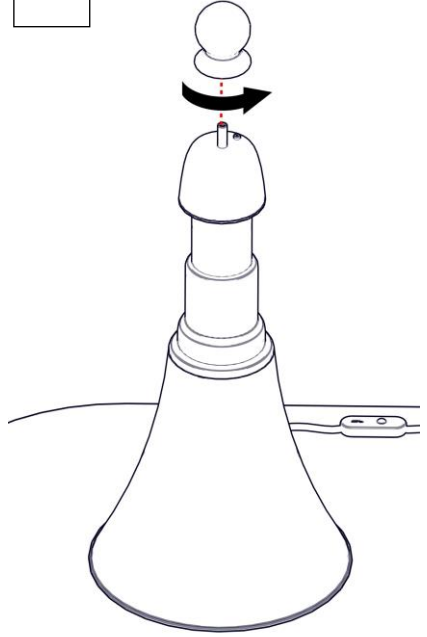

620 / DIM / L / 1

PIPISTRELLO LED

Design: Gae Aulenti – 1965

Questo prodotto contiene una sorgente luminosa di classe d'efficienza energetica E
This product contains a light source of energy efficiency class E
Ce produit contient une source lumineuse de classe d'efficacité énergétique E
Este producto contiene una fuente de luz de clase de eficiencia energética E
Dieses Produkt enthält eine Lichtquelle der Energieeffizienzklasse E
Dit product bevat een lichtbron met energie-efficiëntieklasse E

1

2

3

5

6

7

66 - 86 cm

La sorgente luminosa incorporata in questo apparecchio può essere sostituita solo dal produttore, da un suo centro assistenza oppure da una persona in possesso della necessaria abilitazione.