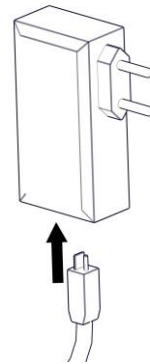

620 / DIM / L / 1

PIPISTRELLO LED

Design: Gae Aulenti – 1965

Questo prodotto contiene una sorgente luminosa di classe d'efficienza energetica E
This product contains a light source of energy efficiency class E
Ce produit contient une source lumineuse de classe d'efficacité énergétique E
Este producto contiene una fuente de luz de clase de eficiencia energética E
Dieses Produkt enthält eine Lichtquelle der Energieeffizienzklasse E
Dit product bevat een lichtbron met energie-efficiëntieklasse E

1

2

3

5

6

7

66 - 86 cm

La sorgente luminosa incorporata in questo apparecchio può essere sostituita solo dal produttore, da un suo centro assistenza oppure da una persona in possesso della necessaria abilitazione.