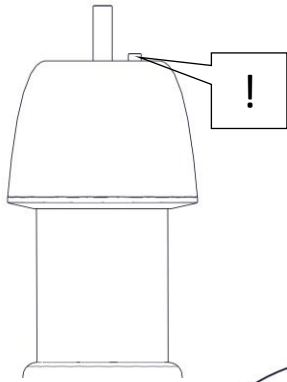

620 / DIM / L / 1

PIPISTRELLO LED

Design: Gae Aulenti – 1965

Questo prodotto contiene una sorgente luminosa di classe d'efficienza energetica E
This product contains a light source of energy efficiency class E
Ce produit contient une source lumineuse de classe d'efficacité énergétique E
Este producto contiene una fuente de luz de clase de eficiencia energética E
Dieses Produkt enthält eine Lichtquelle der Energieeffizienzklasse E
Dit product bevat een lichtbron met energie-efficiëntieklasse E

1

2

3

5

6

7

66 - 86 cm

La sorgente luminosa incorporata in questo apparecchio può essere sostituita solo dal produttore, da un suo centro assistenza oppure da una persona in possesso della necessaria abilitazione.