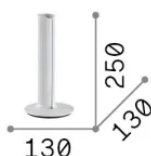

Info generali

Interno - Lampade da tavolo

Indoor table dimmable lamp with integrated LED sources, in-built switch and direct light emission

Ean	8021696366081
Articolo	DORICA TL1 NERO
Installazione	Lampade da tavolo
Garanzia	5 years
Peso lordo	1 kg
Volume	0.005887 m ³

Info tecniche e installative

Peso netto	0.8 kg
Classe di isolamento	II
Grado di protezione	IP20
Conformità	CE
Temperatura d'esercizio	0° ~ +40 °C
Dimmer	1, Touch dimmer
Alimentazione	220-240 V AC 50/60 Hz
Alimentatore	Separate, included Replaceable, electronic