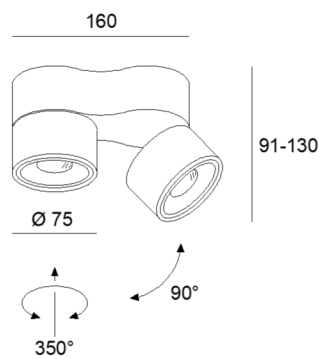

CLIPPO S DUO

Technische Details

Farbvarianten:

black/black

black/gold

white/white

white/gold

Beschreibung

LED-Wand- und Deckenstrahler,

mit dim to warm LED 2x9,5 W, CRI>90, mit hochwertigem Aluminiumreflektor und eingebautem Driver 230 V, dimmbar mit Phasenabschrittdimmer, Gehäuse aus massivem Aluminium, dreh- und schwenkbar (350°/90°), Entblendungsring wahlweise gold, schwarz oder weiß

2x9,5W LED 34° / **dim to warm** / 1910K-3000K / CRI>90 / 2x45-915lm*
DALI-Driver auf Anfrage

Optionales Zubehör:
Wabenraster / 24° Reflektor / 48° Reflektor

*Lumenangaben sind Nominalwerte

Egger Licht GmbH