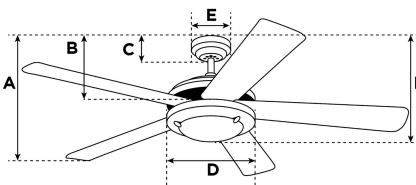

Garantie

Deckenventilatoren werden mit einer verlängerten Garantie von 10 Jahren auf den Motor und mit 2 Jahren auf alle anderen Teile geliefert.

A. Decke - unterster Punkt der Flügelblätter	42,2 cm
B. Decke - unterster Punkt des Schaltergehäuses	39,4 cm
C. Decke - unterster Punkt des Baldachin	6,2 cm
D. Breite des Motorgehäuses	19,8 cm
E. Breite des Baldachin	13 cm
F. Decke - unterster Punkt des Lampengehäuses	N/A