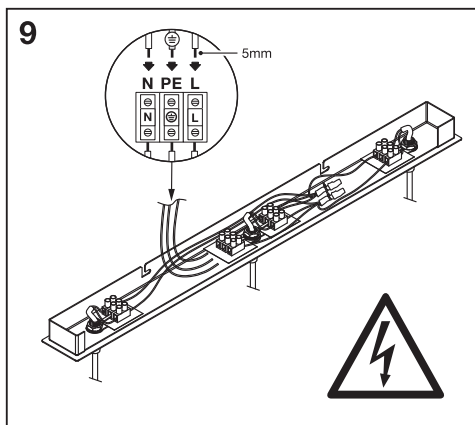

VINTAGE 1906 PENDULUM LINEAR CANOPY

	EAN	W _{max.}	°C	V~	Hz
1906 PENDULUM 3X CANOPY LINEAR BK	4099854092831	45 = 3x15 (LED)	-20...+40	220-240	50/60

C10449057
G11159271
23.02.2023

LEDVANCE GmbH
Steinerne Furt 62
86167 Augsburg, Germany
www.ledvance.com