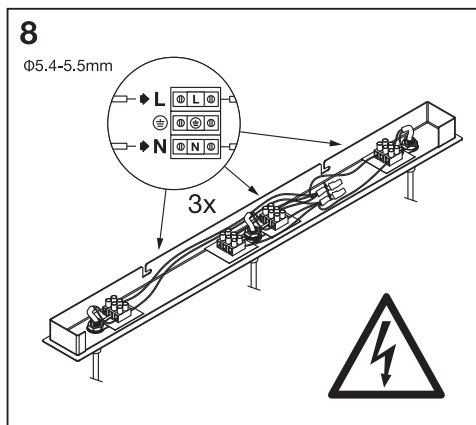

VINTAGE 1906 PENDULUM LINEAR CANOPY

	EAN	W _{max.}	°C	V~	Hz
1906 PENDULUM 3X CANOPY LINEAR BK	4099854092831	45 = 3x15 (LED)	-20...+40	220-240	50/60

C10449057
G11159271
23.02.2023

LEDVANCE GmbH
Steinerne Furt 62
86167 Augsburg, Germany
www.ledvance.com