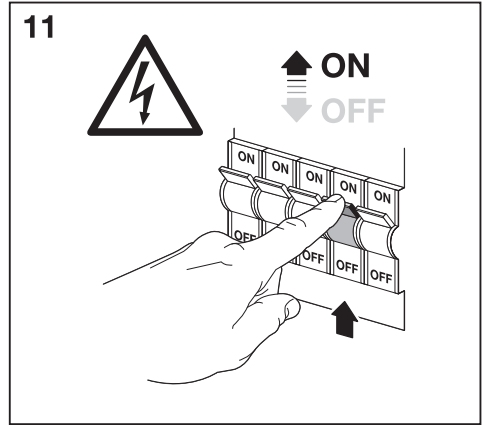

VINTAGE 1906 PENDULUM LINEAR CANOPY

	EAN	W _{max.}	°C	V~	Hz
1906 PENDULUM 3X CANOPY LINEAR BK	4099854092831	45 = 3x15 (LED)	-20...+40	220-240	50/60

C10449057
G11159271
23.02.2023

LEDVANCE GmbH
Steinerne Furt 62
86167 Augsburg, Germany
www.ledvance.com