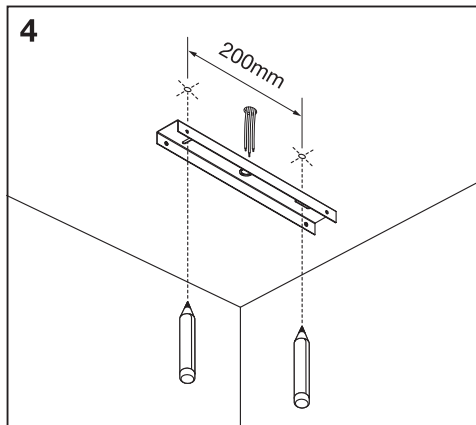

VINTAGE 1906 PENDULUM LINEAR CANOPY

	EAN	W _{max.}	°C	V~	Hz
1906 PENDULUM 3X CANOPY LINEAR BK	4099854092831	45 = 3x15 (LED)	-20...+40	220-240	50/60

C10449057
G11159271
23.02.2023

LEDVANCE GmbH
Steinerne Furt 62
86167 Augsburg, Germany
www.ledvance.com