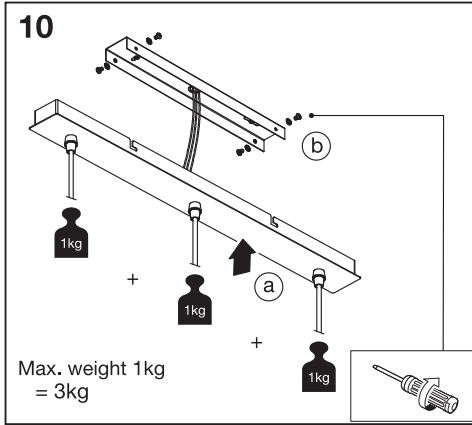

VINTAGE 1906 PENDULUM LINEAR CANOPY

	EAN	W _{max.}	°C	V~	Hz
1906 PENDULUM 3X CANOPY LINEAR BK	4099854092831	45 = 3x15 (LED)	-20...+40	220-240	50/60

C10449057
G11159271
23.02.2023

LEDVANCE GmbH
Steinerne Furt 62
86167 Augsburg, Germany
www.ledvance.com