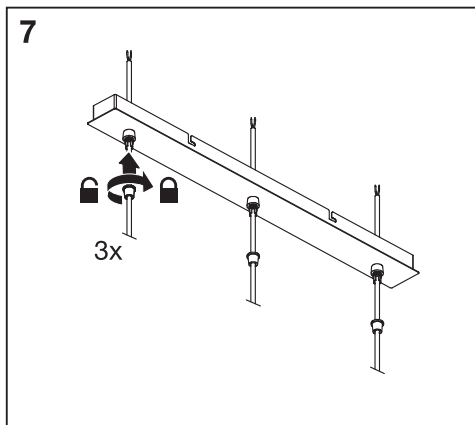

VINTAGE 1906 PENDULUM LINEAR CANOPY

	EAN	W _{max.}	°C	V~	Hz
1906 PENDULUM 3X CANOPY LINEAR BK	4099854092831	45 = 3x15 (LED)	-20...+40	220-240	50/60

C10449057
G11159271
23.02.2023

LEDVANCE GmbH
Steinerne Furt 62
86167 Augsburg, Germany
www.ledvance.com