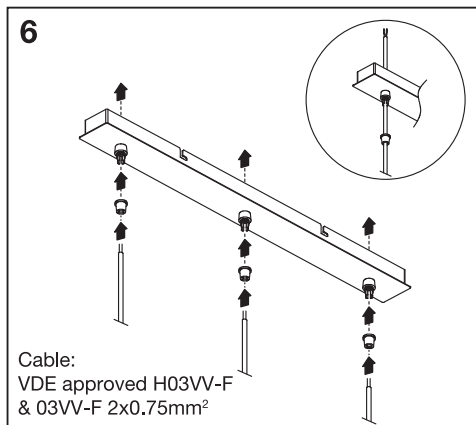

VINTAGE 1906 PENDULUM LINEAR CANOPY

	EAN	W _{max.}	°C	V~	Hz
1906 PENDULUM 3X CANOPY LINEAR BK	4099854092831	45 = 3x15 (LED)	-20...+40	220-240	50/60

C10449057
G11159271
23.02.2023

LEDVANCE GmbH
Steinerne Furt 62
86167 Augsburg, Germany
www.ledvance.com