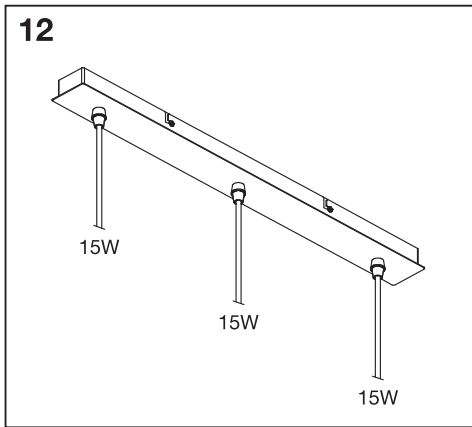

VINTAGE 1906 PENDULUM LINEAR CANOPY

	EAN	W _{max.}	°C	V~	Hz
1906 PENDULUM 3X CANOPY LINEAR BK	4099854092831	45 = 3x15 (LED)	-20...+40	220-240	50/60

C10449057
G11159271
23.02.2023

LEDVANCE GmbH
Steinerne Furt 62
86167 Augsburg, Germany
www.ledvance.com