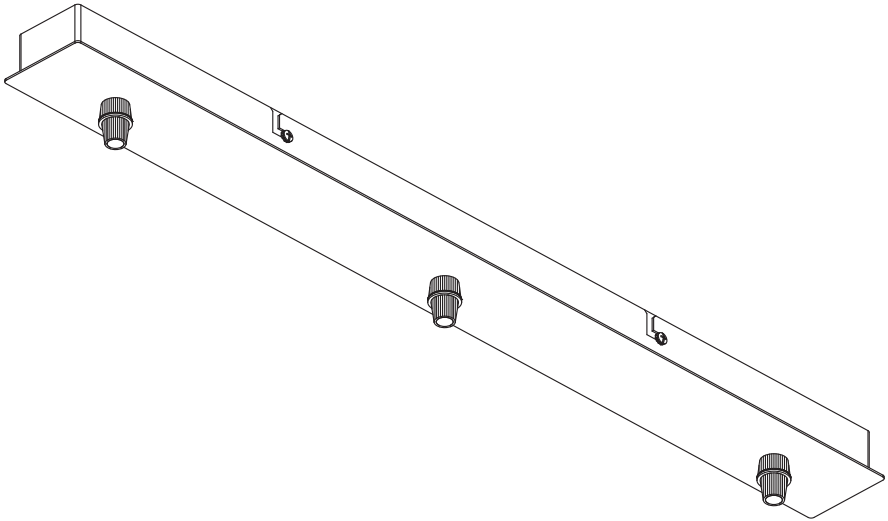

VINTAGE 1906 PENDULUM LINEAR CANOPY

	EAN	W _{max.}	°C	V~	Hz
1906 PENDULUM 3X CANOPY LINEAR BK	4099854092831	45 = 3x15 (LED)	-20...+40	220-240	50/60

C10449057
G11159271
23.02.2023

LEDVANCE GmbH
Steinerne Furt 62
86167 Augsburg, Germany
www.ledvance.com