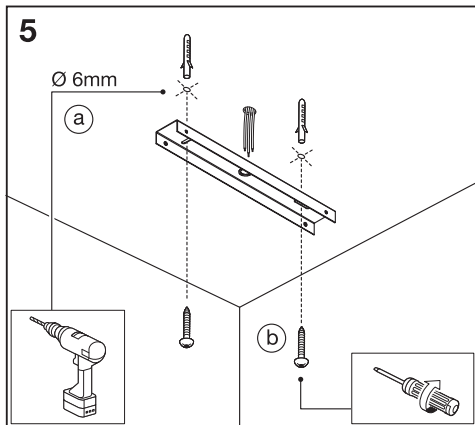

VINTAGE 1906 PENDULUM LINEAR CANOPY

	EAN	W _{max.}	°C	V~	Hz
1906 PENDULUM 3X CANOPY LINEAR BK	4099854092831	45 = 3x15 (LED)	-20...+40	220-240	50/60

C10449057
G11159271
23.02.2023

LEDVANCE GmbH
Steinerne Furt 62
86167 Augsburg, Germany
www.ledvance.com