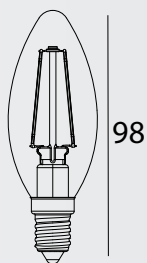

Lindby

LED 4Watt

E14 Art.-No.: 9993029

warmweiß/ warm white/ blanc chaud

470 LUMEN  
= 40W

Sphere (360°)

Lindby

35  
UOM:mm

Lindby

warmweiß/ warm white/ blanc chaud  
E14  
470 LUMEN  
= 40W  
LED

Art.-No.: 9993029

E14

4W · LED

470 lm (ϕ 320°)

2700 K

CRI >80