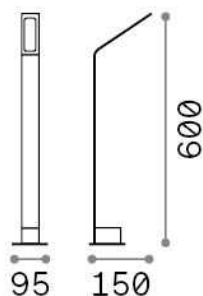

Info generali

Esterno - Lampade da terra

Outdoor ground mounted bollard with integrated LED sources and direct light emission

Ean	8021696326719
Articolo	AGOS PT H60 4000K NERO
Installazione	Lampade da terra
Garanzia	5 years
Peso lordo	1.25 kg
Volume	0.00961 m ³

Info tecniche e installative

Peso netto	0.95 kg
Classe di isolamento	I
Grado di protezione	IP54
Conformità	CE
Temperatura d'esercizio	-15° ~ +45 °C
Efficienza a pieno carico	X
Dimmer	NO, On-Off
Alimentazione	220-240 V AC 50 Hz
Alimentatore	In-built, included Replaceable (by qualified operators only)

Info sorgente e prestazionali

Sorgente integrata	Integrated LED module
Sorgente sostituibile	No
Potenza	6,5 W
Emissione	Direct
Consumo massimo	max 6,50 W
Caratteristiche LED	LED SMD
CCT LED	4000 K
Durata LED (t. 25°c)	25000 h
CRI	> 90
SDCM	3
Fascio luminoso	120*70°
Flusso sorgente	730 lm
Flusso utile	620 lm
Rischio fotobiologico	1