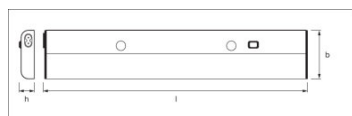

Abmessungen & Gewicht

Länge	370,0 mm
Breite	67,0 mm
Höhe	22,0 mm
Produktgewicht	325,00 g

Farben & Materialien

Gehäusematerial	Aluminium
Gehäusefarbe	Silber
Produktfarbe	Silber
Material Abdeckung	Polycarbonat (PC)

Einsatzmöglichkeiten

Dimmbar	Nein
Anschlussart	Stecker, EU
LED-Modul austauschbar	Nicht austauschbar

Zertifikate & Standards

Schutzklasse	II
Schutzart	IP20
Normen	CE/EAC/REACH/RoHS

VERPACKUNGSMITTEL

Produkt-Code	Verpackungseinheit (Stück pro Einheit)	Abmessungen (Länge x Breite x Höhe)	Gewicht brutto	Volumen
4058075264328	Faltschachtel 1	38 mm x 71 mm x 400 mm	339,00 g	1.08 dm ³
4058075264335	Versandschachtel 8	416 mm x 303 mm x 92 mm	3151,00 g	11.60 dm ³