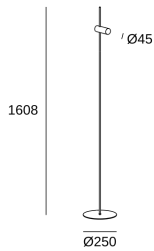

### TECHNISCHE MERKMALE

Gesamtverbrauch (W) : 15W

Material Körper : Aluminium

Oberfläche Körper : Schwarz

empfohlenes Leuchtmittel : E27

Smart Compatible

- 71-A697-00-00: Casambi
- 71-8219-00-00: Light For Life