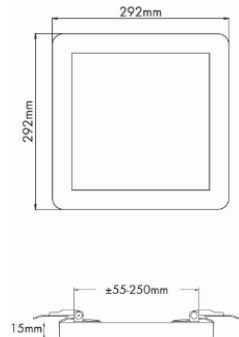

gemäß EU-Verordnung Nr. 874/2012

Abmessungsskizze