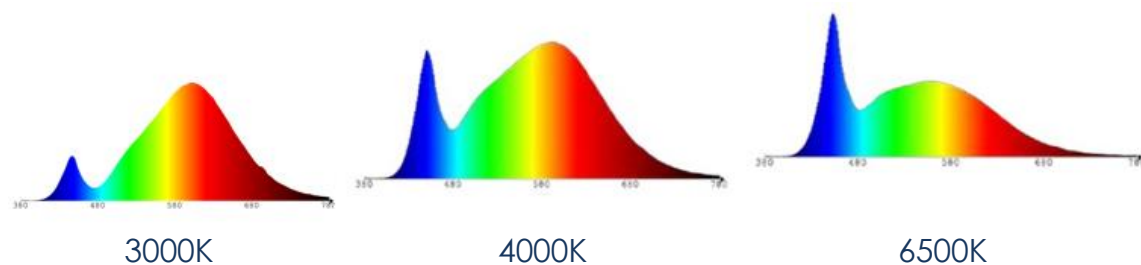

Lichtspektrum

Hinweise und Empfehlungen

Hinweise

- Direktanschluss an 220-240V durch integriertes Vorschaltgerät
- Sehr gute Dimmbarkeit (100-10%)
- Für die Einbaumontage geeignet (verschiebbare Klammern)
- Für die Aufbaumontage geeignet (Aufbauhöhe 15mm)
- Farbtemperatur auf 3000K, 4000K und 6500K einstellbar.

Zubehör

DEKO-ABDECKUNG (MT76007) separat erhältlich

Einfaches Aufsetzen durch Magnet

Empfehlung für die Entsorgung der Leuchte

<http://www.megatron-licht.eu>

Schutzart

IP20, nur für den trockenen Innenbereich geeignet