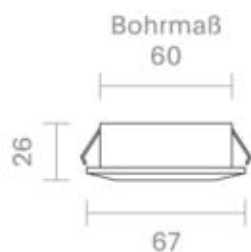

5723701

Einbauleuchte Diled 5W 330lm 3000K

Bedienungsanleitung:

<https://shop.sigor.de/media/pdf/5723701_manual.pdf>

Stand: 10.10.2023

Seite: 2