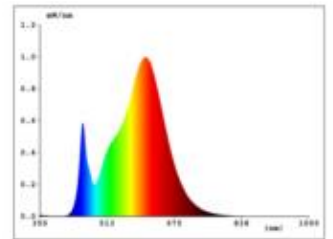

Einbauleuchte Diled 5W 330lm 3000K

Unser 5W **Diled Downlight** ist der Nachfolger der erfolgreichen Haled-Serie aus dem Hause Sigor. Der einzigartige Reflektor imitiert perfekt den von einer Halogenvariante. Durch den hohen Farbwiedergabeindex ist eine nahezu tageslicht-ähnliche Farbwiedergabe garantiert. Das Einbaudownlight besitzt eine brillante Lichtfarbe von 3.000K und lässt Alles in einem schönen Licht strahlen. Die Einbauleuchte ist mit der modernsten LED-Technologie ausgestattet und weist somit eine hohe Dimmerkompatibilität auf. Die Stromversorgung erfolgt über einen integrierten Treiber. Besonders wichtig im Objekt: wir bieten 3 Jahre Garantie und verbürgen uns für die hochwertige Verarbeitung und Langlebigkeit.

Dimmbar: ja

Dimmerempfehlung: www.sigor.de/dimmerliste

330 lm	Nomineller Nutzlichtstrom
5,00 Watt	Leistungsaufnahme
3000 K	Farbtemperatur
Ra>95	Farbwiedergabe
<5 sdcn	Farbkonsistenz
36°	Abstrahlwinkel

stahl	Ausführung
IP30	Schutzklasse
-10° - 40°C	Einsatztemperatur

0.9	Leistungsfaktor
230 V AC	Betriebsspannung
50/60 Hz	Betriebsfrequenz
24 mA	Nennstrom
4 kWh/1000h	Energieverbrauch
<1.0 s	Anlaufzeit zum Erreichen von 60% des vollen Lichtstroms
<0.5 s	Zündzeit

Ø 50.000 h	Nennlebensdauer
L80B10	Messverfahren Lebensdauer
0,8	Lampenlichtstromerhalt am Ende der Nennlebensdauer

Spektrale Strahlungsverteilung im Bereich 180 - 800 nm