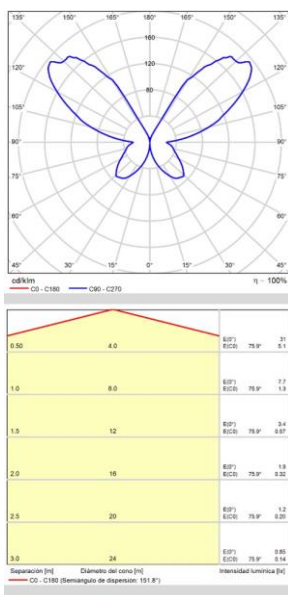

Gala

A3189070B

LED 1x20W 2430lm

IMÁGENES / IMAGES / IMAGES

TIPO	TYPE	TYPE
Aplique	Wall Lamp	Applique
ACABADO	FINISH	FINITION
Blanco Texturado	Textured White	Blanc Texturé
MATERIAL	MATERIAL	MATIÈRE
Aluminio	Aluminium	Aluminium
DETALLES	DETAILS	DÉTAILS

1 2700K-3000K Slide S 1 2700K-3000K Slide S 1 2700K-3000K Slide S

DETALLES / DETAILS / DÉTAILS

MEDIDAS / MEASURES

	Length (mm)	Width (mm)	Height (mm)	KG	Gross (Kg)	Net (Kg)
	465	150	85	Weight 1	1,40	1,26
	0	0	0	Weight 2	0,00	0,00