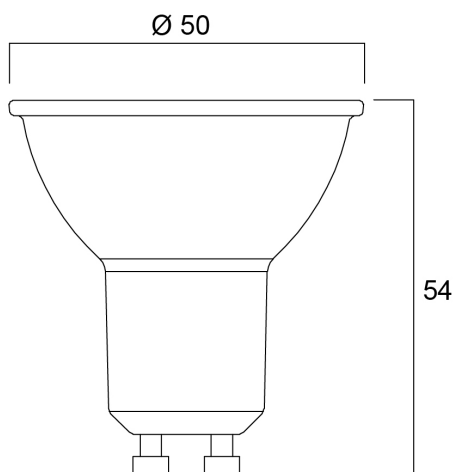

Technical Assets

Dimensions (mm)

Photometrics

RefLED Superia Retro ES50 V3 550LM DIM 830 36 SL

Item No: 0029141

SYLVANIA

Allgemeine Daten

Produktbezeichnung	RefLED Superia Retro ES50 V3 550LM DIM 830 36 SL
Technologie	LED
Nennwert Leistung (W)	6
Leuchtenklassifizierung	Offen
Allgemeine Anwendungsbereiche	Bildungseinrichtungen, Hotel- & Gaststättengewerbe, Museen & Galerien, Büro, Haushalt & Verbraucher, Einzelhandel
Umgebungstemperaturbereich	-20°C...+50°C
Betriebstemperatur (°C)	25
ETIM Klasse	EC001959
E-Nummer FI	4741033
Garantie	5 Jahre

Lebensdauer Daten

Lebensdauer - L70B50	25000
Mittlere Lebensdauer (nominal) (h)	25000
Durchschnittliche Lebensdauer (h) - L70/B50	25000

Physikalische Daten

Nominale Produkthöhe (mm)	54
Nominaler Produktdurchmesser (mm)	50
Gewicht (kg)	0.049

RefLED Superia Retro ES50 V3 550LM DIM 830 36 SL

Item No: 0029141

SYLVANIA

Verpackung

EAN-Nummer	5410288291413
Einzelverpackung Länge (cm)	8.2
Einzelverpackung Breite (cm)	6.1
Einzelverpackung Tiefe (cm)	5.1
DUN 14 (außen)	15410288291410
Anzahl an Einheiten je Innenverpackung	6
Innenverpackung Länge / Höhe (cm)	19.4
Innenverpackung Breite (cm)	11.3
Innenverpackung Länge (cm)	9.5
DUN14 (innen)	25410288291417
Anzahl an Einheiten je Außenverpackung	60
Außenverpackung Länge (cm)	58.8
Außenverpackung Breite (cm)	21.8
Außenverpackung Tiefe (cm)	21.7