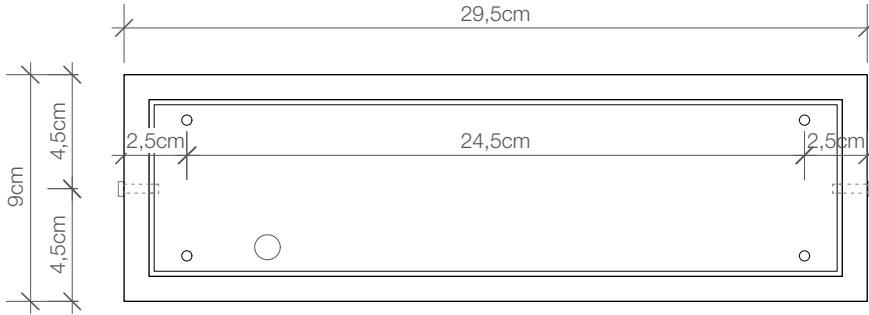

DECOR WALTHER

BAUHAUS 1

Wandleuchte
Wall light

M 1 : 3

Chrom / Nickel sat
Chrome / Nickel satin

7,5 . 9 . 30 cm

1x G24D-2
18 W max.
Leuchtmittel
exklusive
Glas weiß matt

*Lamp not included
Glass white mat*

Alle Angaben ohne Gewähr.
Maß und Modelländerungen
vorbehalten.
*All information without engagement.
Measurement and changes
conditionally.*

Draufsicht
Top view

Frontansicht
Front view

Rückansicht
Backview