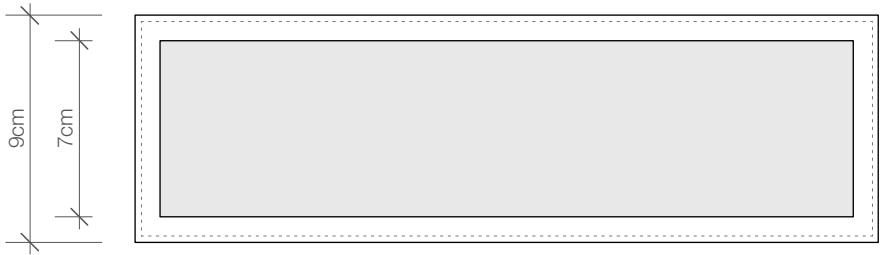

DECOR WALTHER

BAUHAUS 1

Wandleuchte
Wall light

M 1 : 3

Chrom / Nickel sat
Chrome / Nickel satin

7,5 . 9 . 30 cm

1x G24D-2
18 W max.
Leuchtmittel
exklusive
Glas weiß matt

*Lamp not included
Glass white mat*

Alle Angaben ohne Gewähr.
Maß und Modelländerungen
vorbehalten.
*All information without engagement.
Measurement and changes
conditionally.*

Draufsicht
Top view

Frontansicht
Front view

Rückansicht
Backview