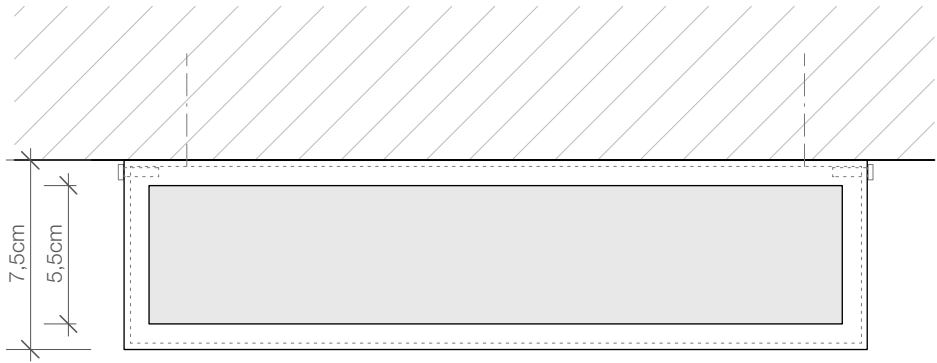

DECOR WALTHER

BAUHAUS 1

Wandleuchte
Wall light

M 1 : 3

Chrom / Nickel sat
Chrome / Nickel satin

7,5 . 9 . 30 cm

1x G24D-2
18 W max.
Leuchtmittel
exklusive
Glas weiß matt

*Lamp not included
Glass white mat*

Alle Angaben ohne Gewähr.
Maß und Modelländerungen
vorbehalten.
*All information without engagement.
Measurement and changes
conditionally.*

Draufsicht
Top view

Frontansicht
Front view

Rückansicht
Backview