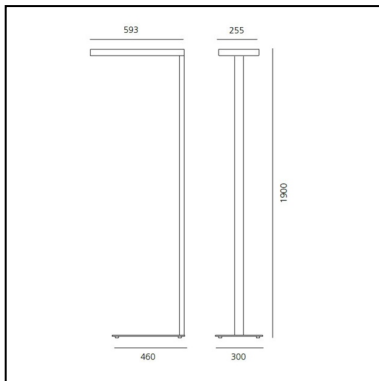

## LUMINAIRE

- Power Supply: **Elektronisch Dimmbar Integriert**
- Watt: **77W**
- Lichtstrom (lm): **7918lm**
- CCT: **4000K**
- Efficiency: **68%**
- Efficacy: **102.84lm/W**
- CRI: **80**

## BESCHREIBUNG

Eine eigens konzipierte innovative Spiegeloptik mit 108 Mikroreflektoren gewährleistet die blendungsfreie Ausleuchtung mit konzentrierter, kontrollierter Lichtabstrahlung für einen oder zwei Arbeitsplätze (800 x 1600 mm Einzelarbeitsplatz bzw. 1600 x 1600 mm Doppelarbeitsplatz).

Treiber und Komponenten sind in der zentralen Kammer untergebracht.

Das Alu-Profil fungiert als Wärmeableiter.

Die vier an den Ecken positionierten LEDs sind durch eine Staubschutz-abdeckung geschützt.

Lichtverteilung: 35% direkt und 65% indirekt vom gesamten Lichtaustritt (Version Einzelarbeitsplatz -800 x 1600 mm).

## DIMENSION

- Länge: **cm 59.3**
- Breite: **cm 25.5**
- Höhe: **cm 190**
- Gewicht: **cm 14**